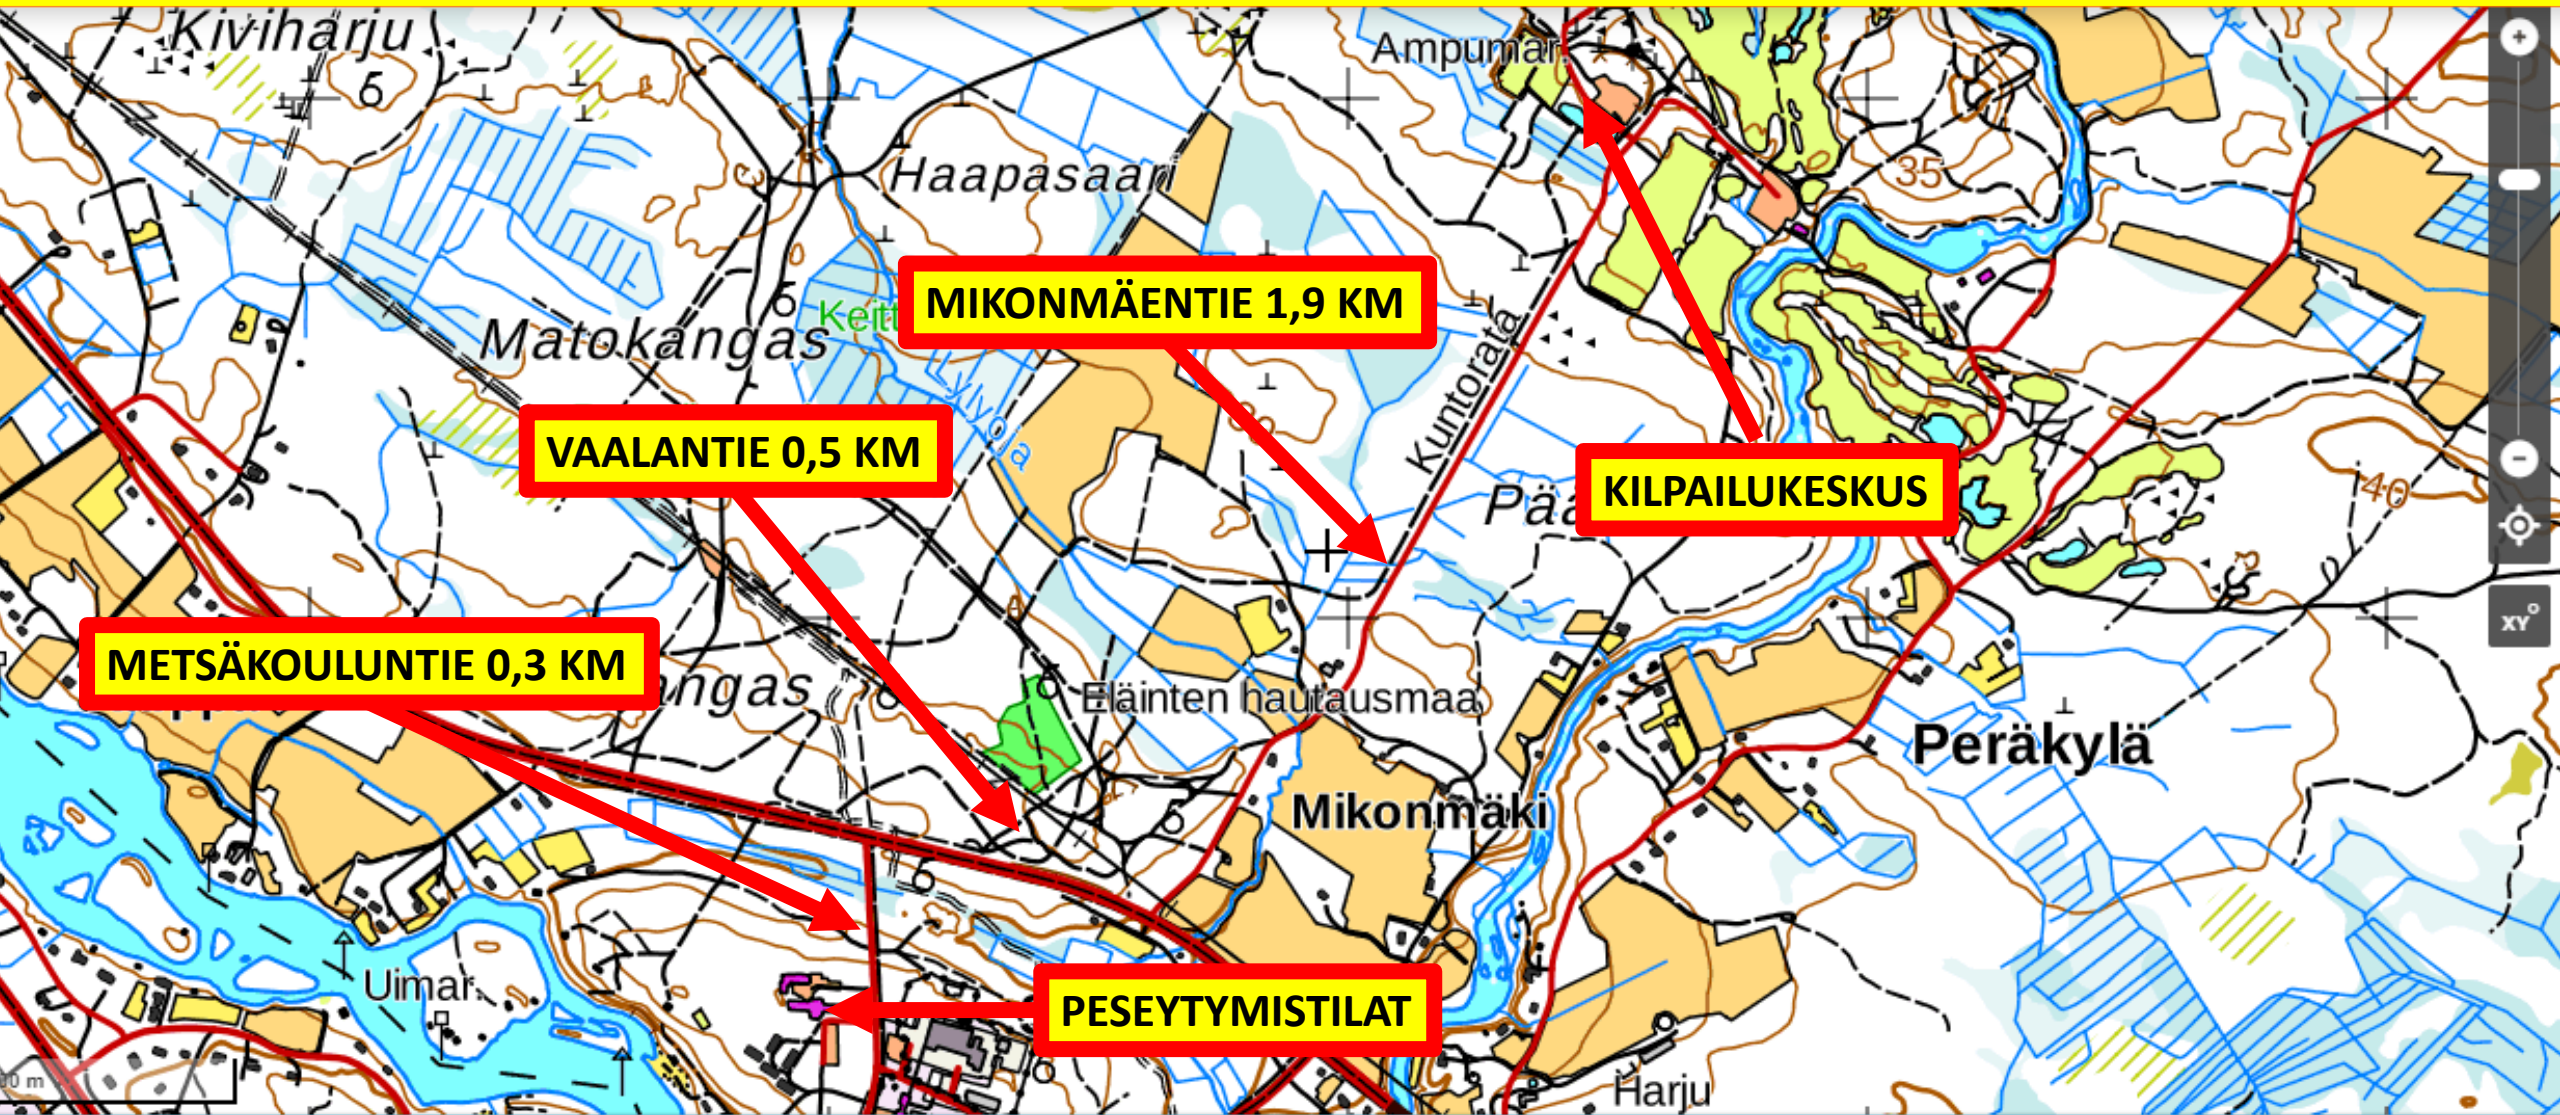

AJO-OHJEET 8.-9.2.2020; SANKIVAARAN KILPAILUKESKUS - PESEYTYMISTILAT

METSÄKOULUNTIETÄ 0,3 KM

MÄEN PÄÄLLÄ OPASTEKARTTA

OPASTEKARTTA

OLET TÄSSÄ

PÄÄRAKENNUS

OPETUSTILA A

PESEYTYMISTILAT