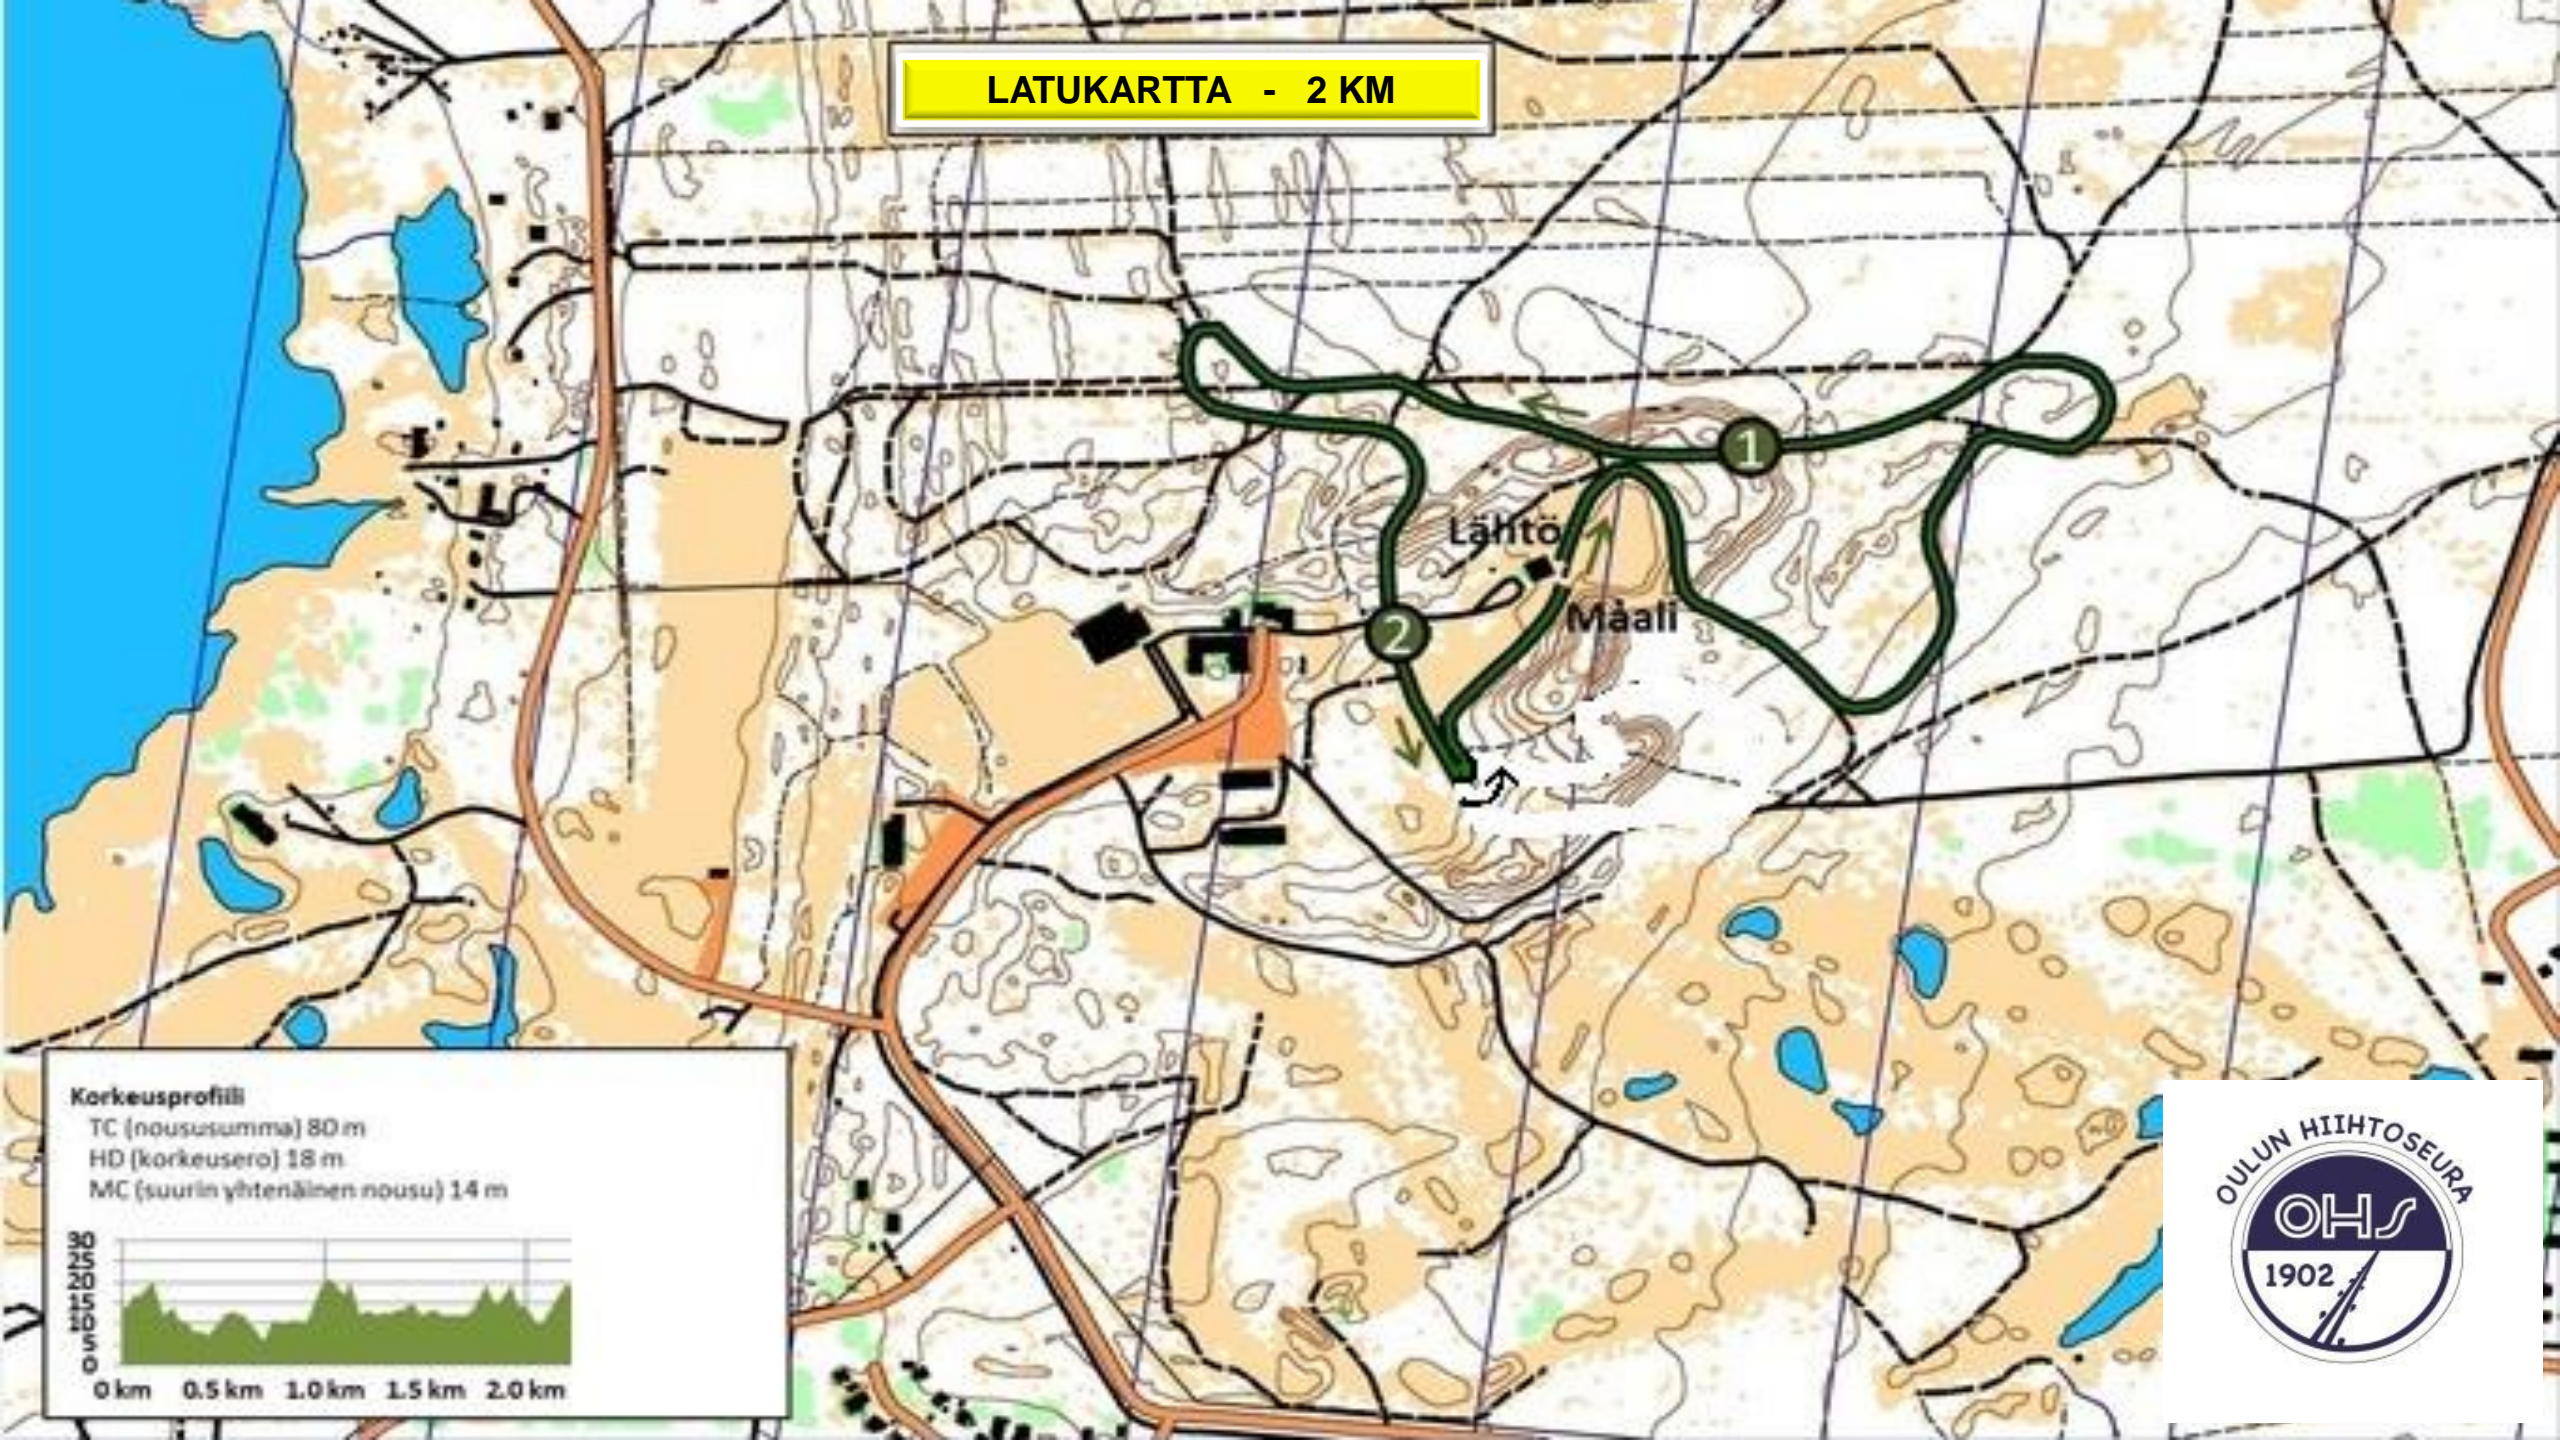

LATUKARTTA - 1 KM

Korkeusprofiili
TC (noususumma) 29 m
HD (korkeusero) 10 m
MC (suurin yhtenäinen nousu) 8 m

LATUKARTTA - 2 KM

Korkeusprofiili

TC (noususumma) 80 m

HD (korkeusero) 18 m

MC (suurin yhtenäinen nousu) 14 m

LATUKARTTA - 3 KM

Korkeusprofiili

TC (noususumma) 80 m

HD (korkeusero) 18 m

MC (suurin yhtenäinen nousu) 14 m

LATUKARTTA - 5 KM

Korkeusprofiili
TC (noususumma) 119 m
HD (korkeusero) 25 m
MC (suurin yhtenäinen nousu) 14 m