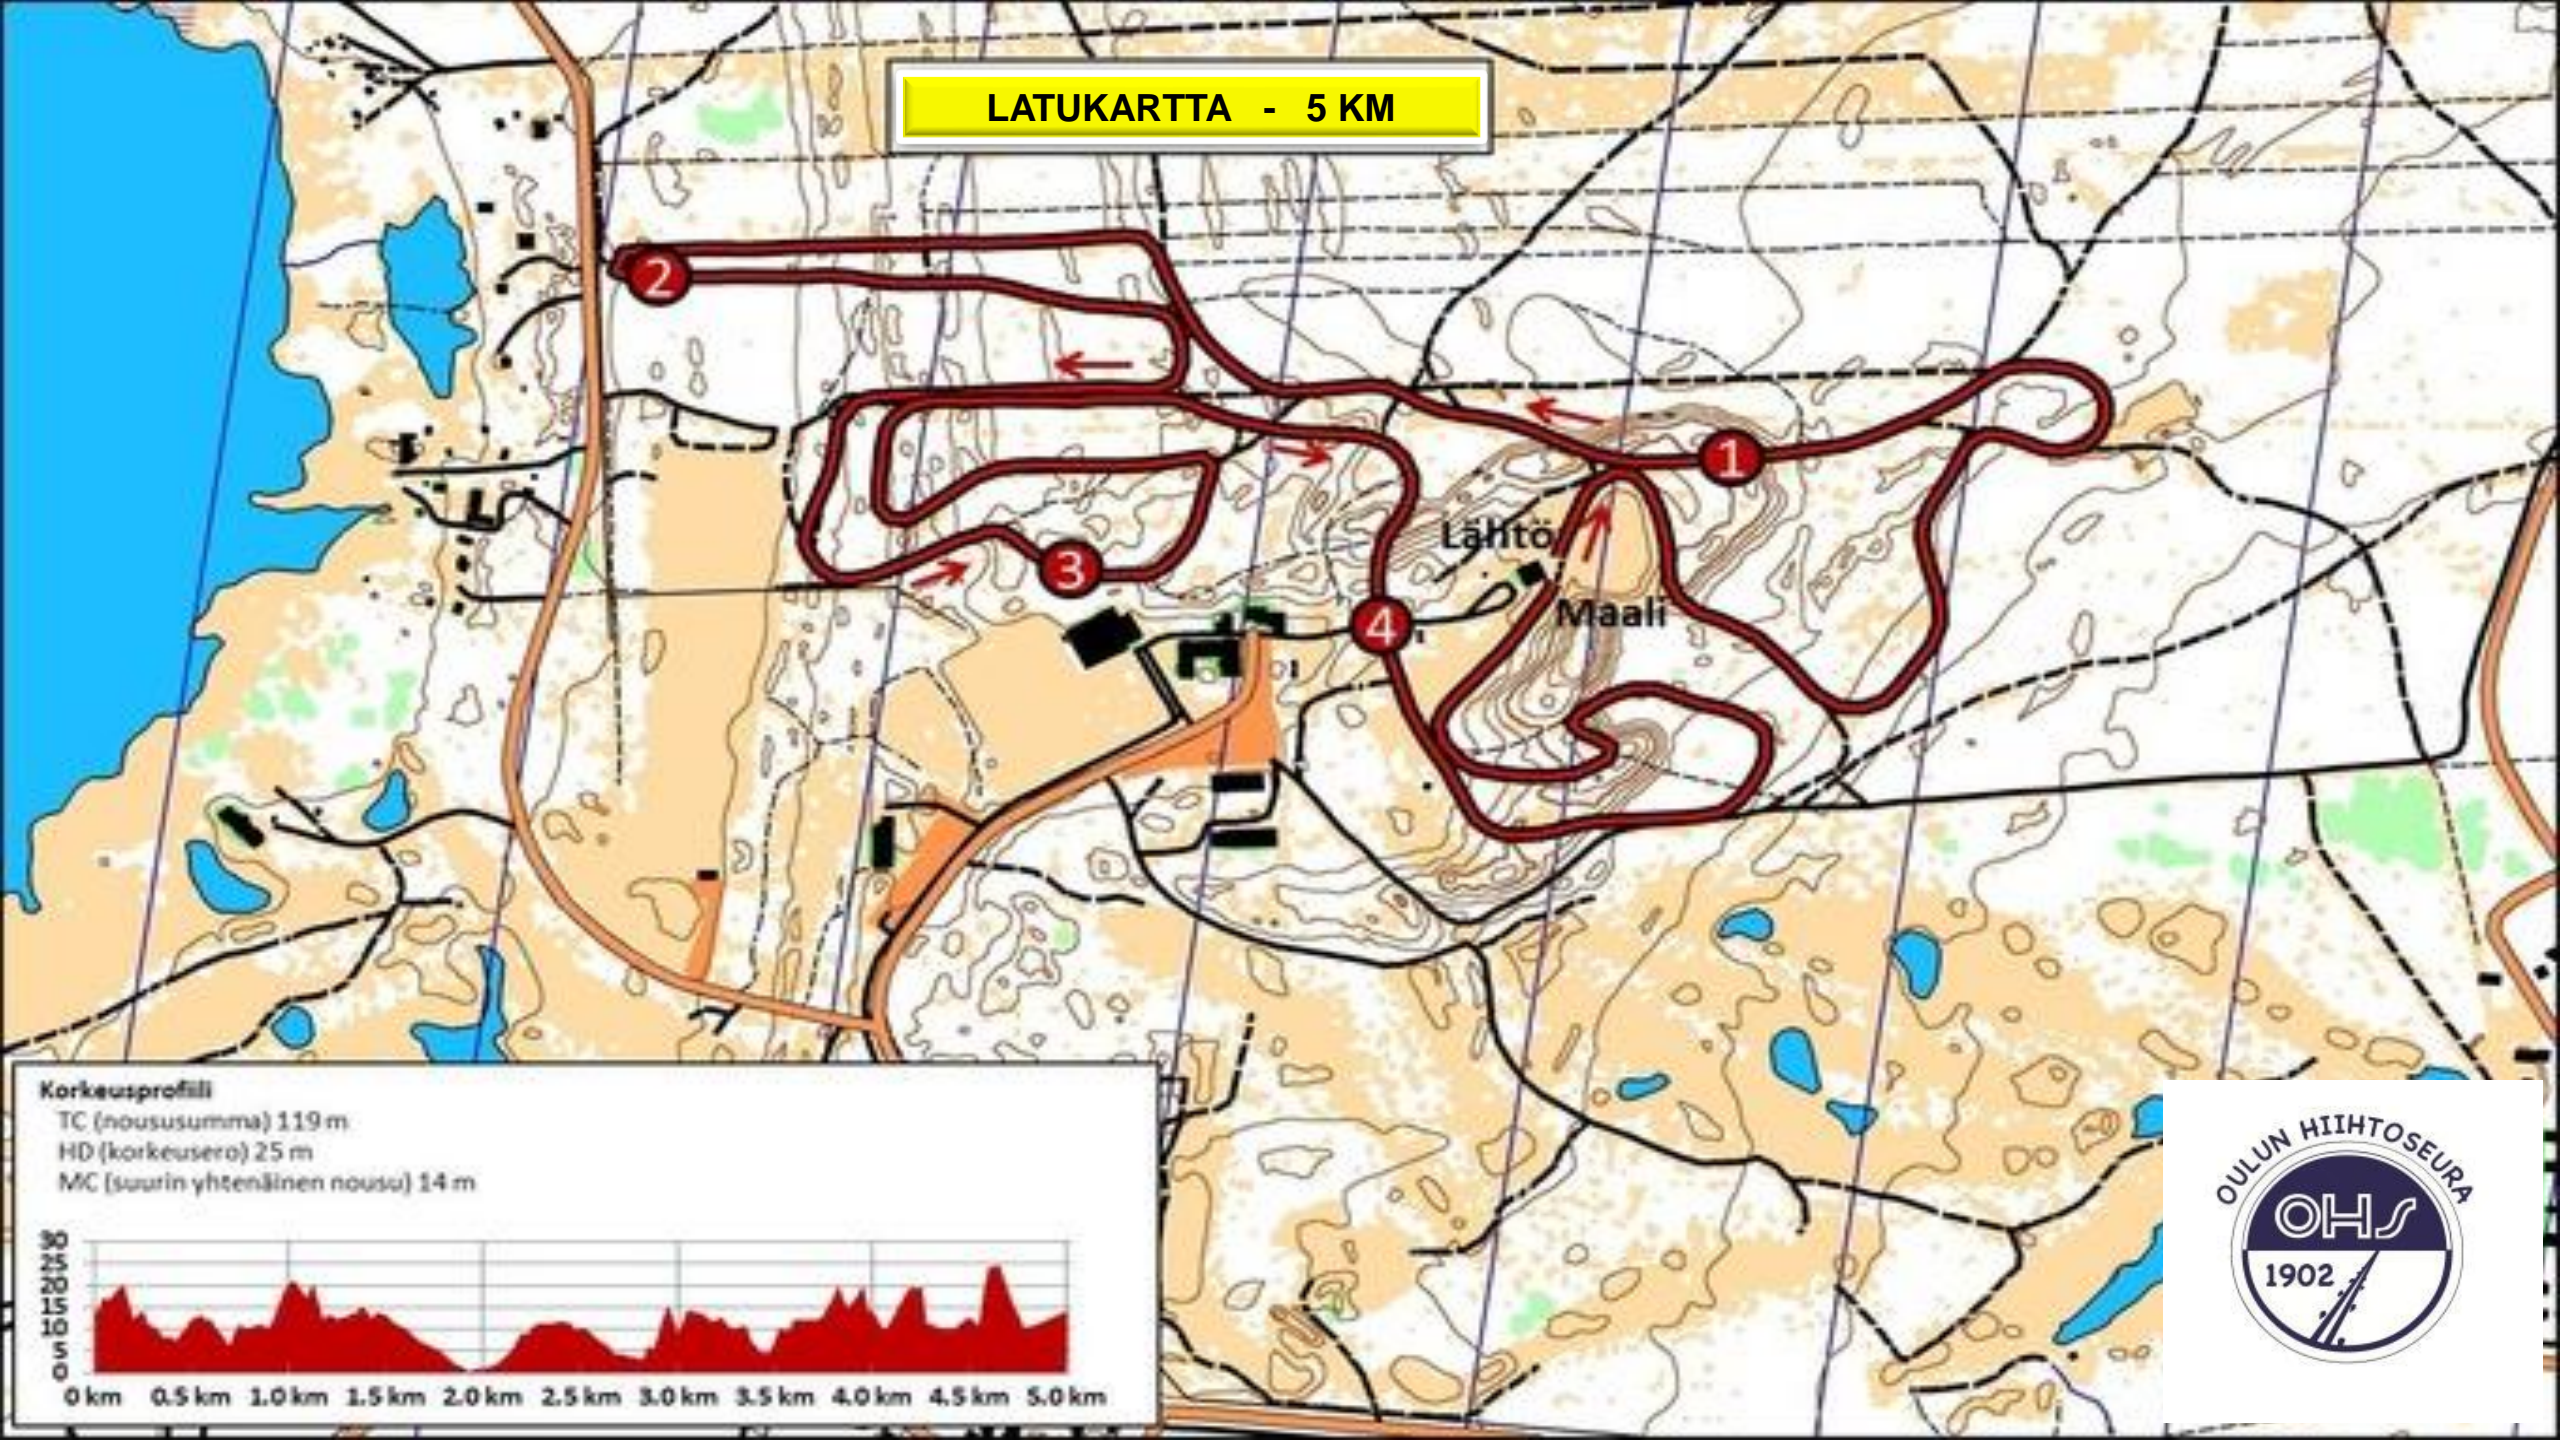

LATUKARTTA - 1 KM

Korkeusprofiili
TC (noususumma) 29 m
HD (korkeusero) 10 m
MC (suurin yhtenäinen nousu) 8 m

LATUKARTTA - 2 KM

Korkeusprofiili

TC (noususumma) 80 m

HD (korkeusero) 18 m

MC (suurin yhtenäinen nousu) 14 m

LATUKARTTA - 3 KM

Korkeusprofiili

TC (noususumma) 80 m

HD (korkeusero) 18 m

MC (suurin yhtenäinen nousu) 14 m

LATUKARTTA - 5 KM

Korkeusprofiili
TC (noususumma) 119 m
HD (korkeusero) 25 m
MC (suurin yhtenäinen nousu) 14 m