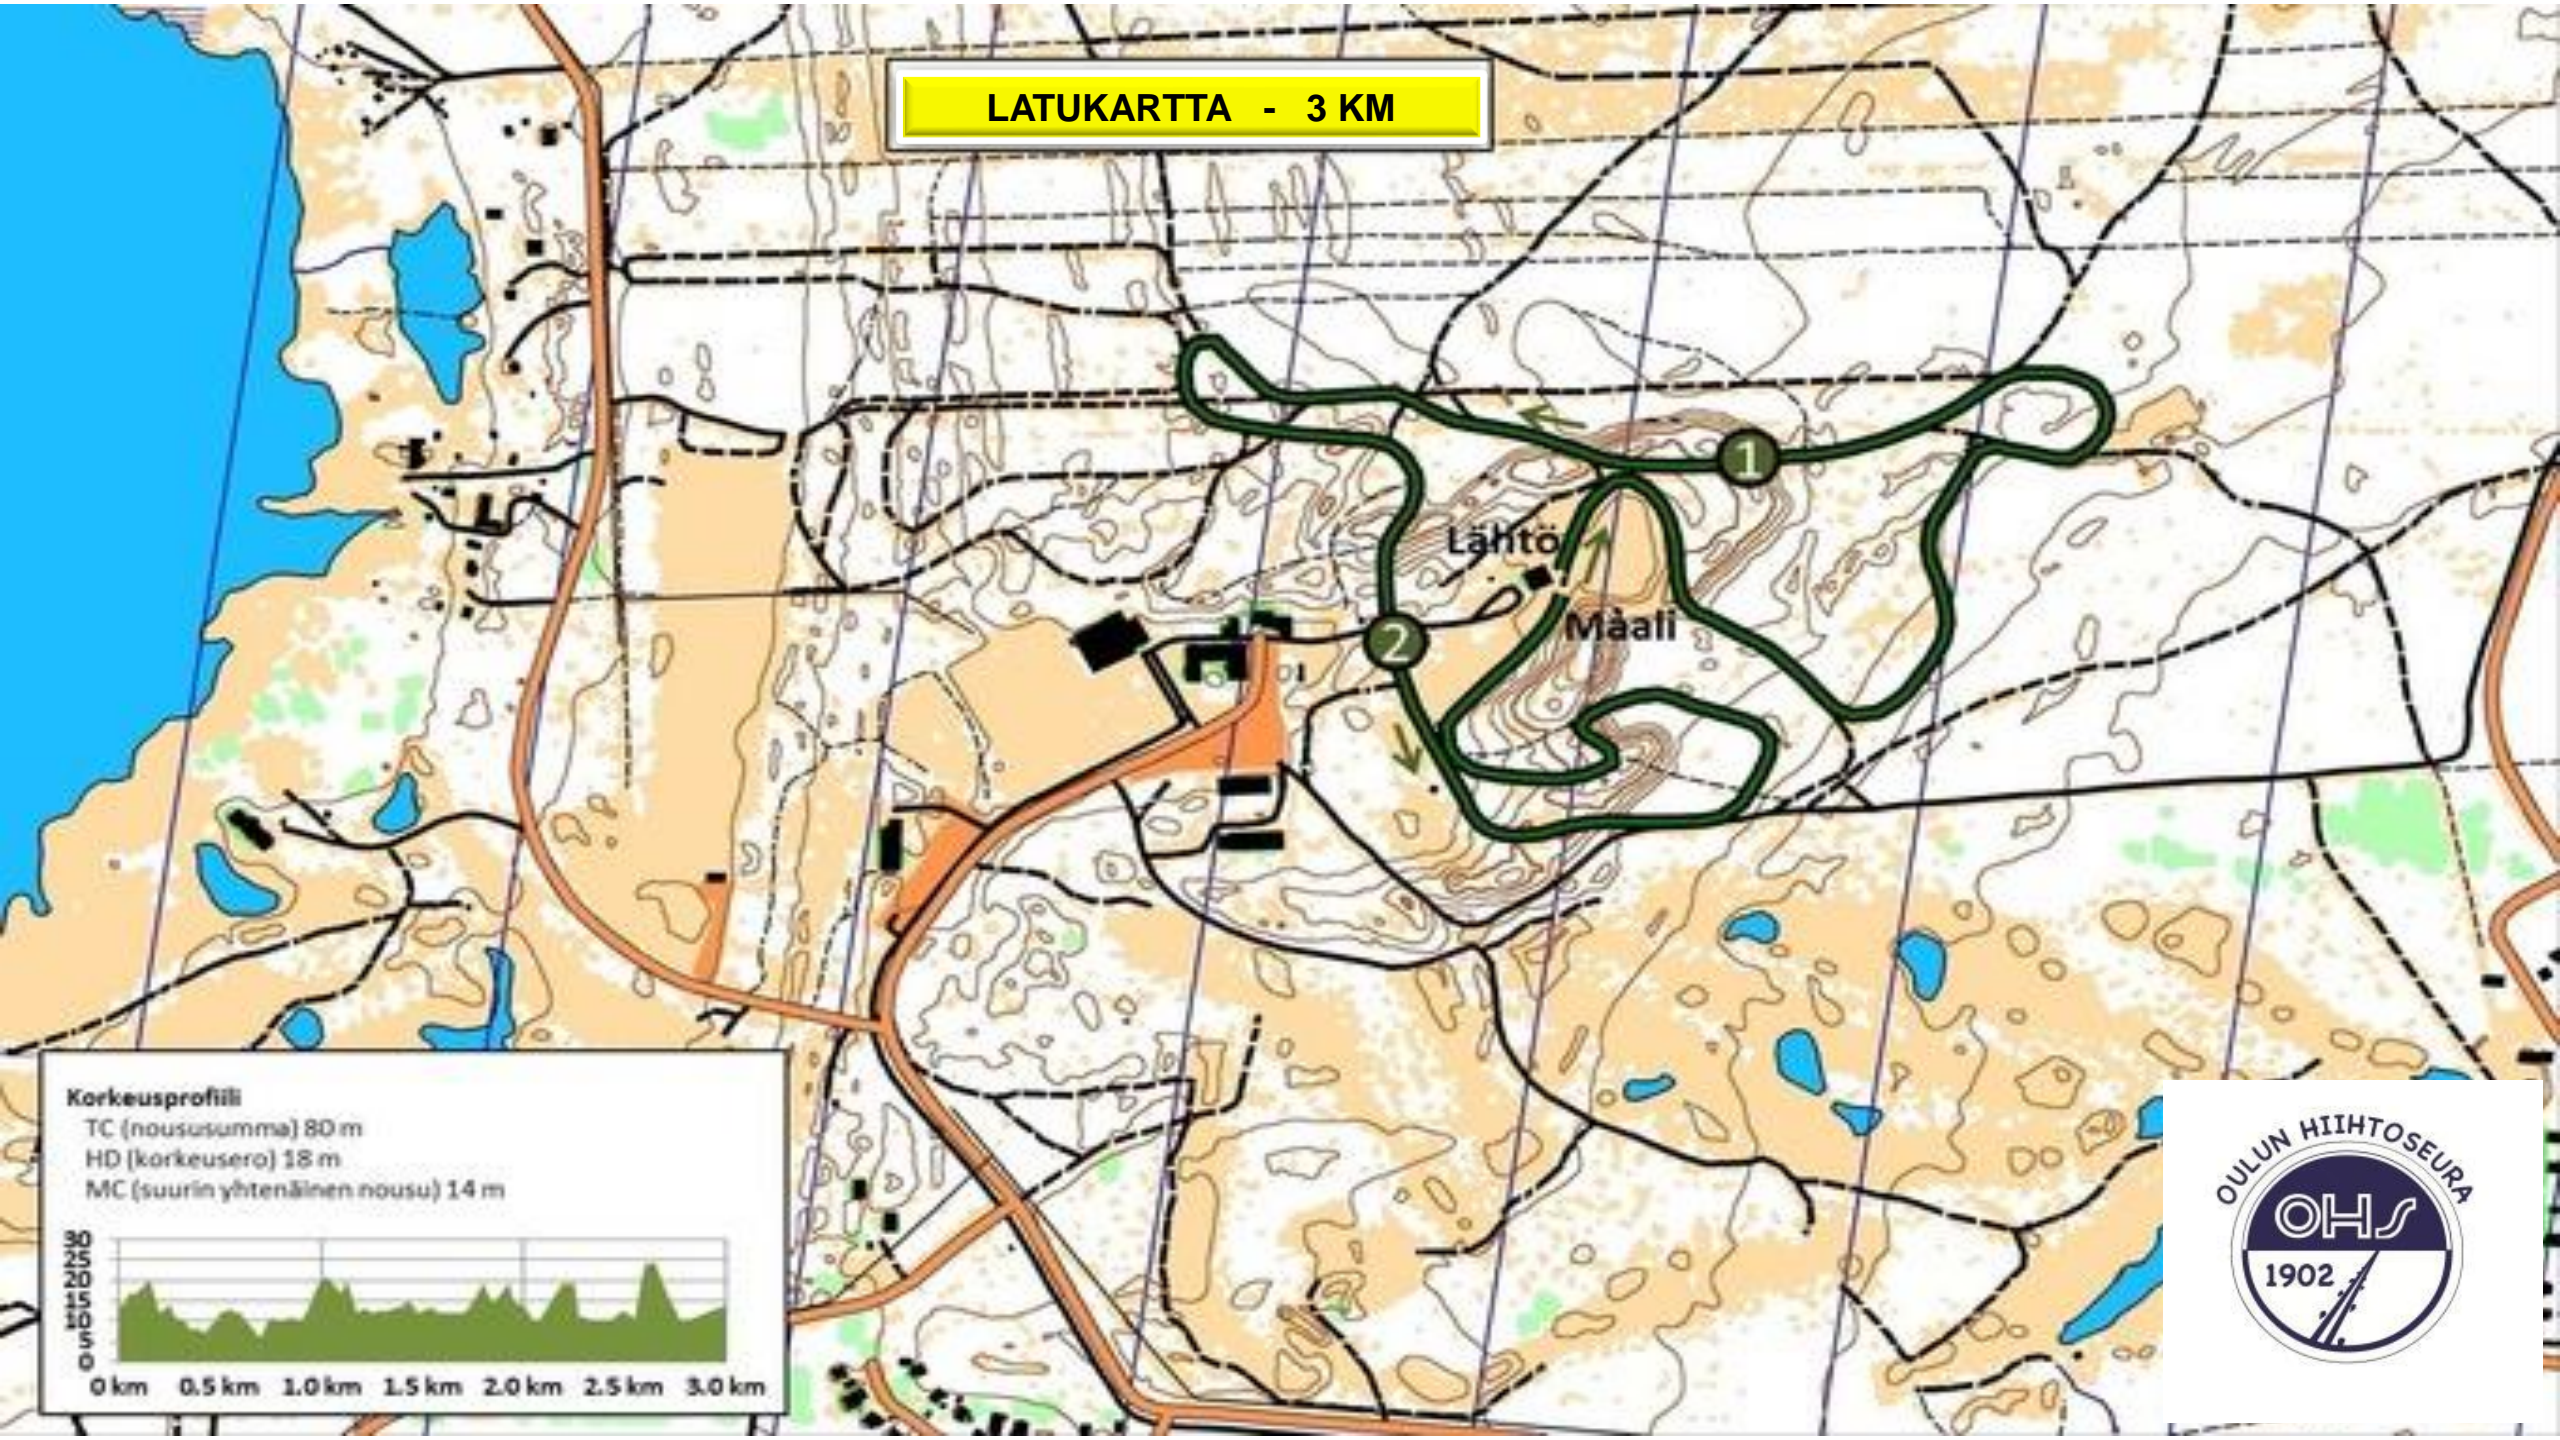

LATUKARTTA - 1 KM

Korkeusprofiili
TC (noususumma) 29 m
HD (korkeusero) 10 m
MC (suurin yhtenäinen nousu) 8 m

LATUKARTTA - 2 KM

Korkeusprofiili

TC (noususumma) 80 m

HD (korkeusero) 18 m

MC (suurin yhtenäinen nousu) 14 m

LATUKARTTA - 3 KM

Korkeusprofiili

TC (noususumma) 80 m

HD (korkeusero) 18 m

MC (suurin yhtenäinen nousu) 14 m

LATUKARTTA - 5 KM

Korkeusprofiili
TC (noususumma) 119 m
HD (korkeusero) 25 m
MC (suurin yhtenäinen nousu) 14 m