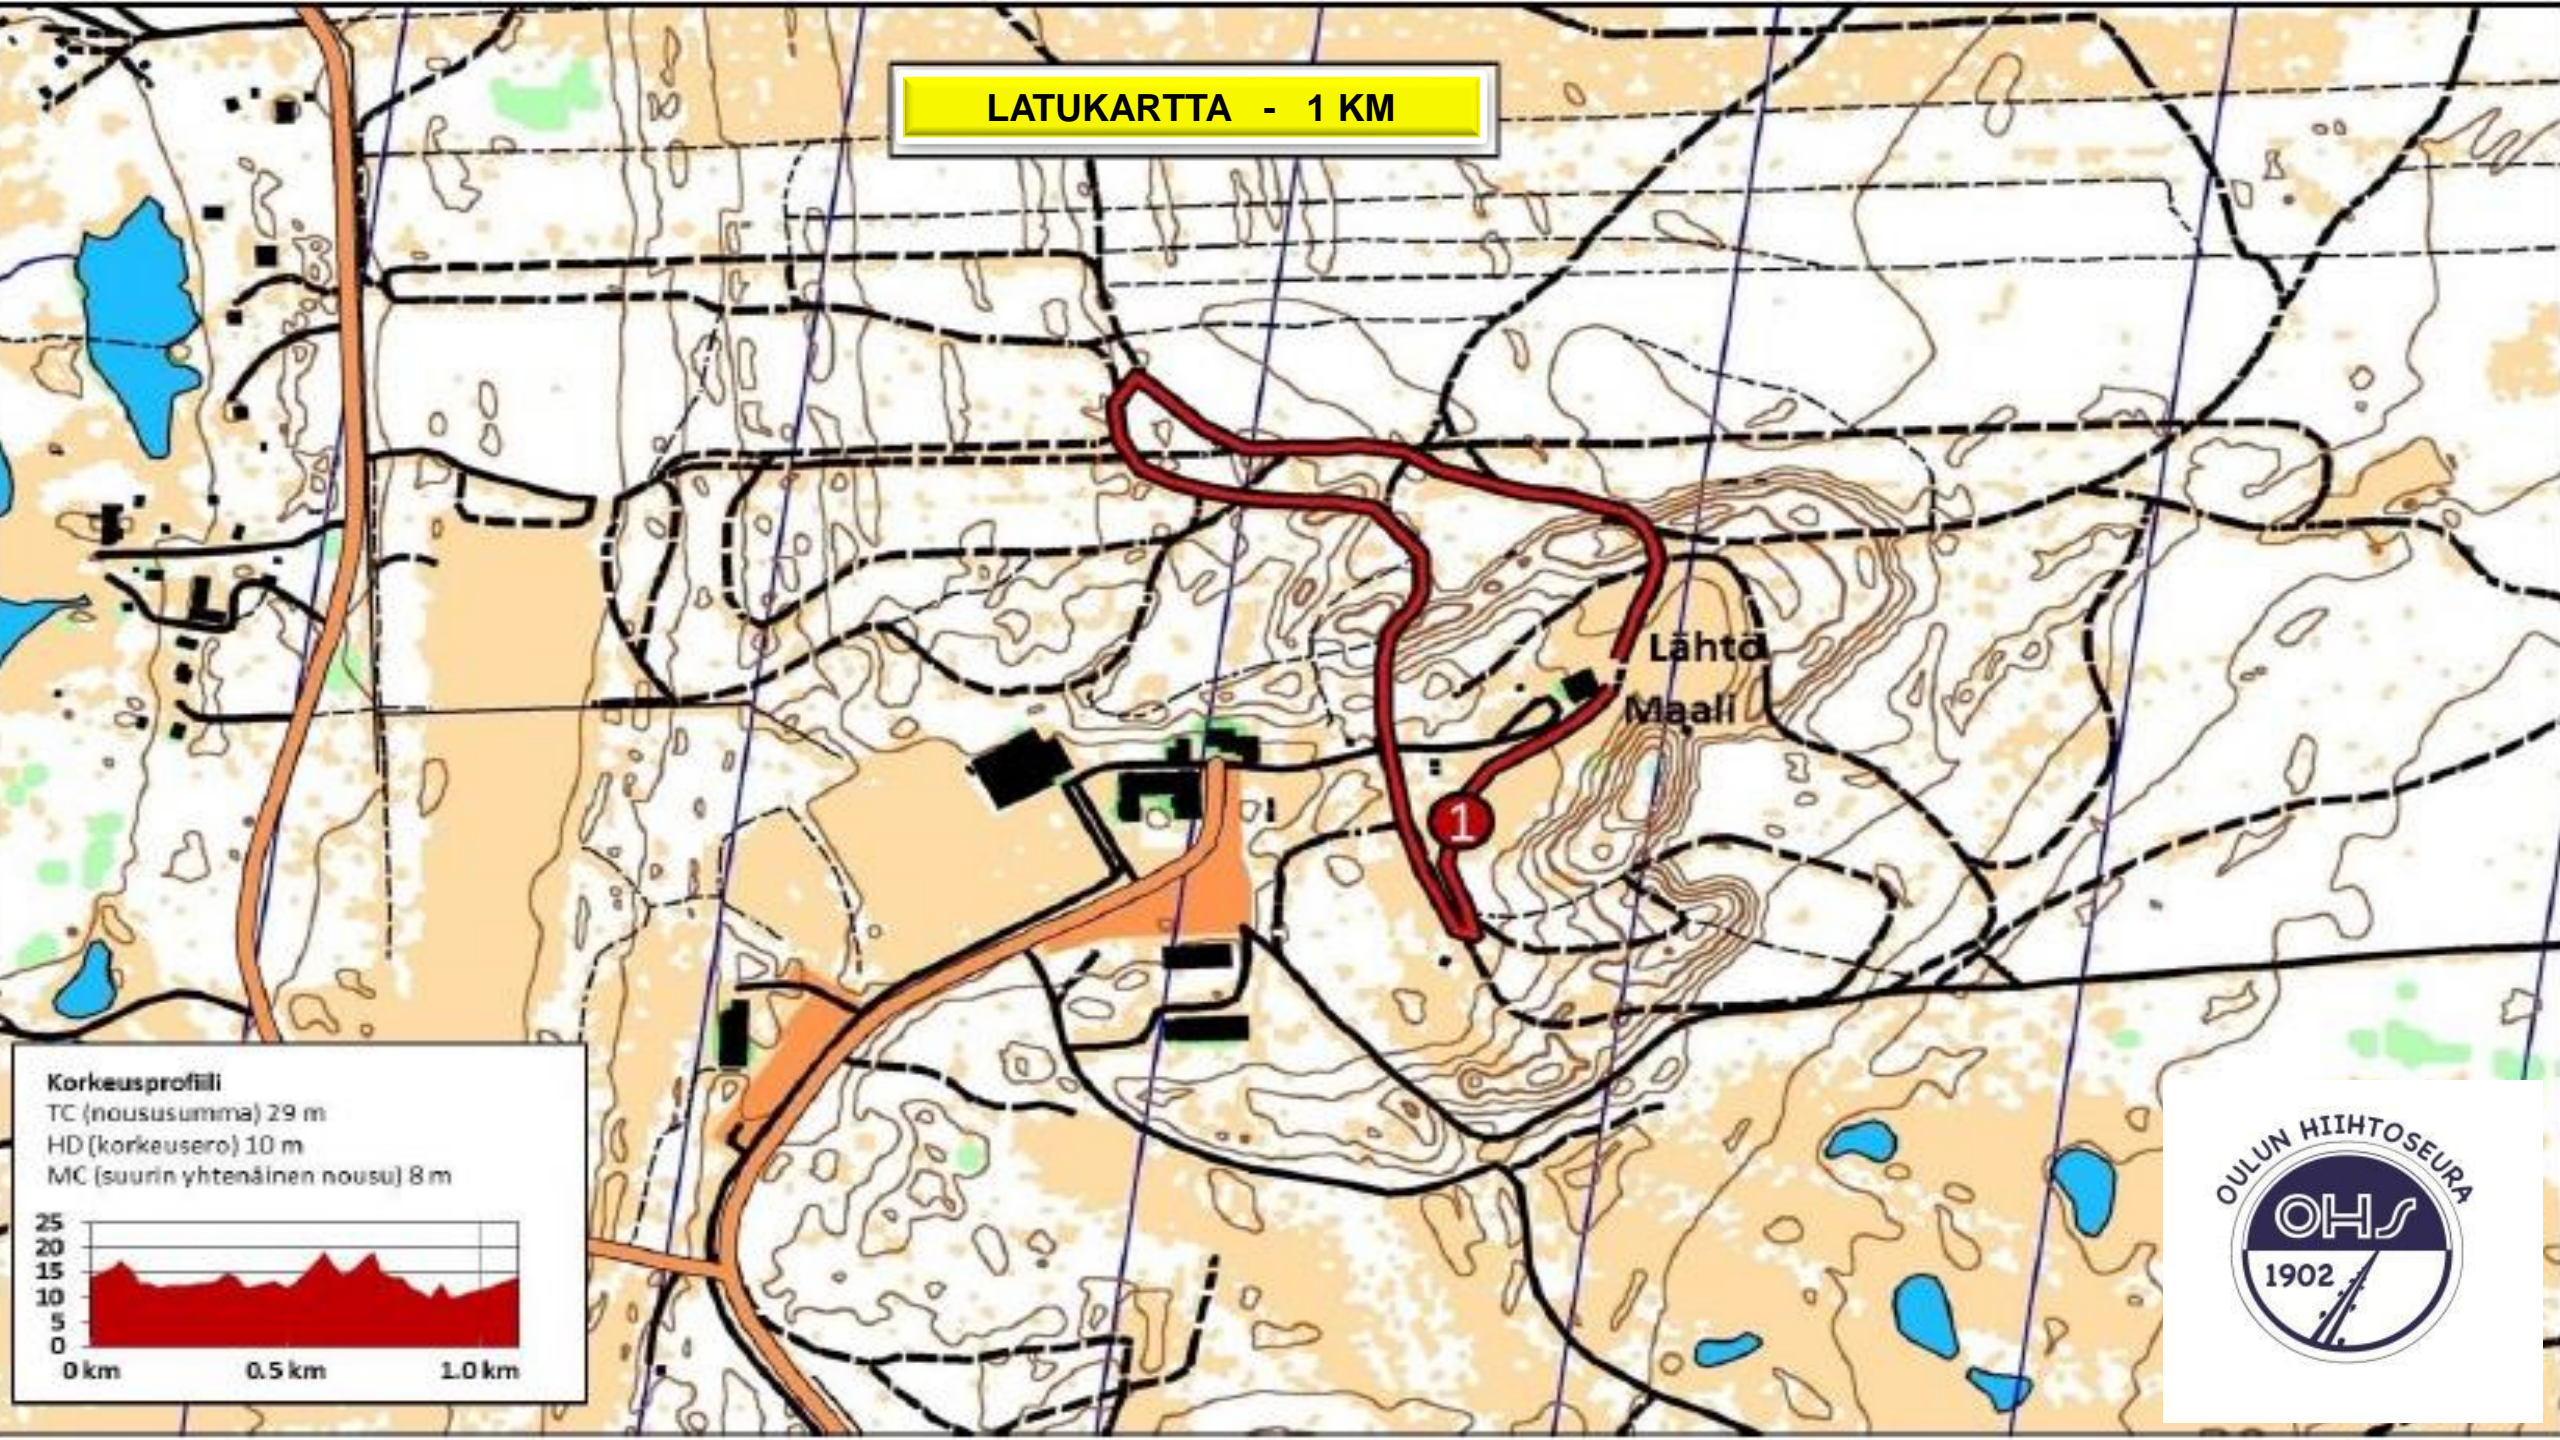

LATUKARTTA - 1 KM

Korkeusprofiili
TC (noususumma) 29 m
HD (korkeusero) 10 m
MC (suurin yhtenäinen nousu) 8 m

LATUKARTTA - 2 KM

Korkeusprofiili

TC (noususumma) 80 m

HD (korkeusero) 18 m

MC (suurin yhtenäinen nousu) 14 m

LATUKARTTA - 3 KM

Korkeusprofiili

TC (noususumma) 80 m

HD (korkeusero) 18 m

MC (suurin yhtenäinen nousu) 14 m

LATUKARTTA - 5 KM

Korkeusprofiili
TC (noususumma) 119 m
HD (korkeusero) 25 m
MC (suurin yhtenäinen nousu) 14 m