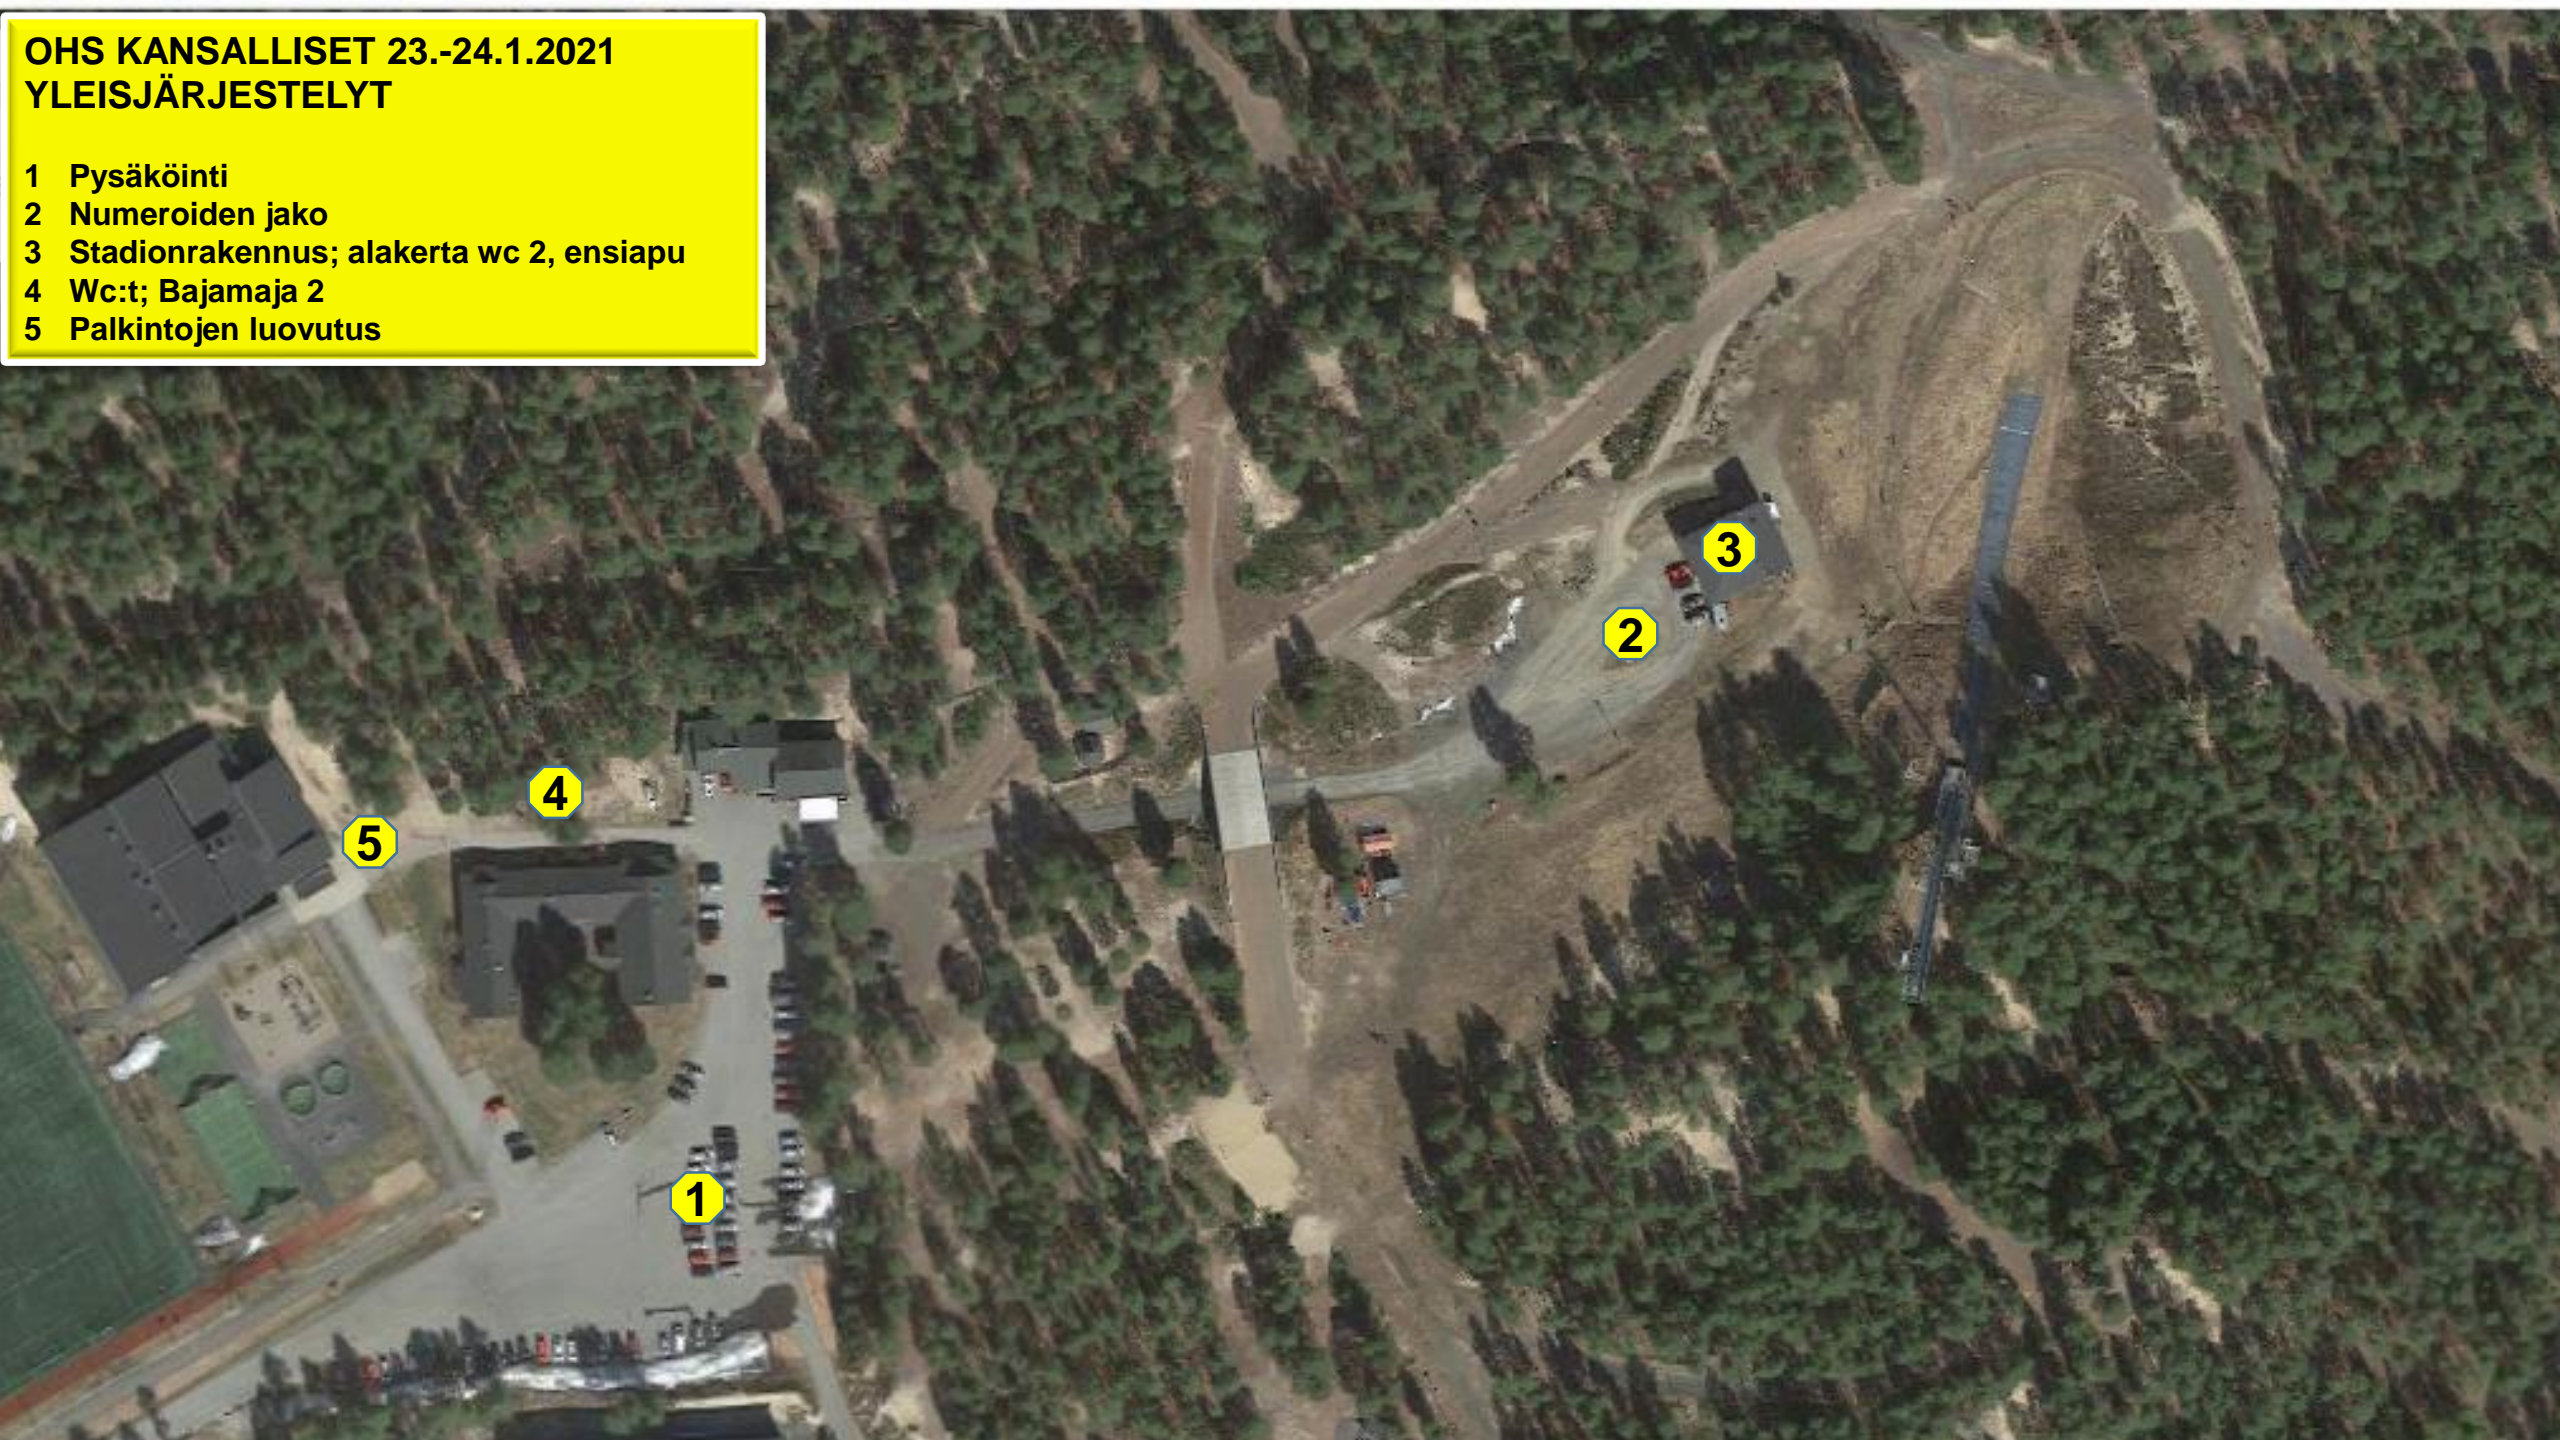

**OHS KANSALLISET 23.-24.1.2021  
YLEISJÄRJESTELYT**

- 1 Pysäköinti
- 2 Numeroiden jako
- 3 Stadionrakennus; alakerta wc 2, ensiapu
- 4 Wc:t; Bajamaja 2
- 5 Palkintojen luovutus

# OHS KANSALLISET 23.-24.1.2021 STADIONALUEEN JÄRJESTELYT

- Kilpailureitit 1 km, 2 km, 3 km ja 5 km
- Ylikulun laskun jälkeen
  - 1 km ja 2 km reiteillä tehdään u-käännös vasemmalle ja maaliin
  - 3 km ja 5 km reiteillä jatketaan takalenkiltä maaliin TAI uudelle kierrokselle maalin oikealta puolelta (10 km ja 15 km kilpailijat, reitti punaisella katkoviivalla)
- Erillinen verryttelylatu (valkoisella katkoviivalla)