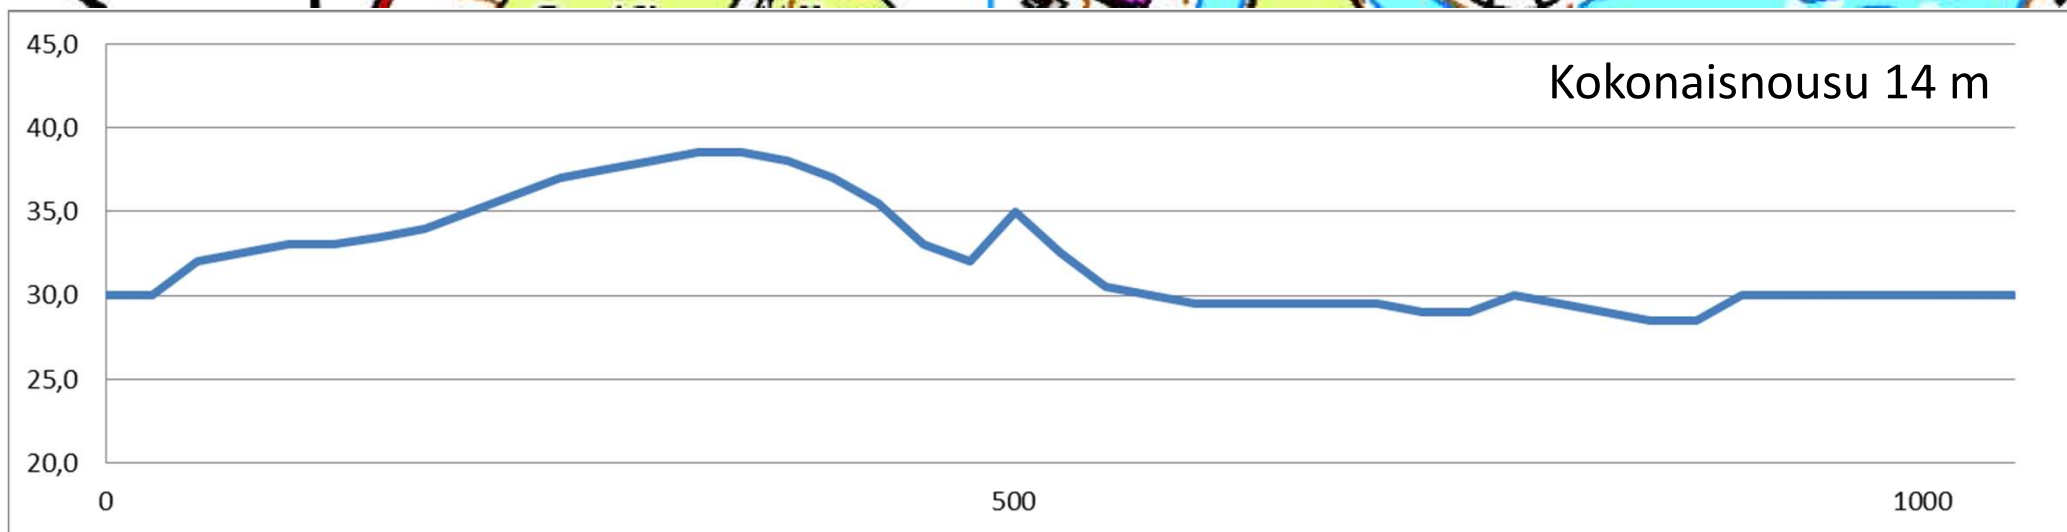

Stadionkartta

1,0 km

Stadion

P

Sankivaara

35

Verryttelylatu

1,6 km

2,2 km

Stadion

P

Sankivaara

35

Verryttelylatu

3,0 km

Stadion