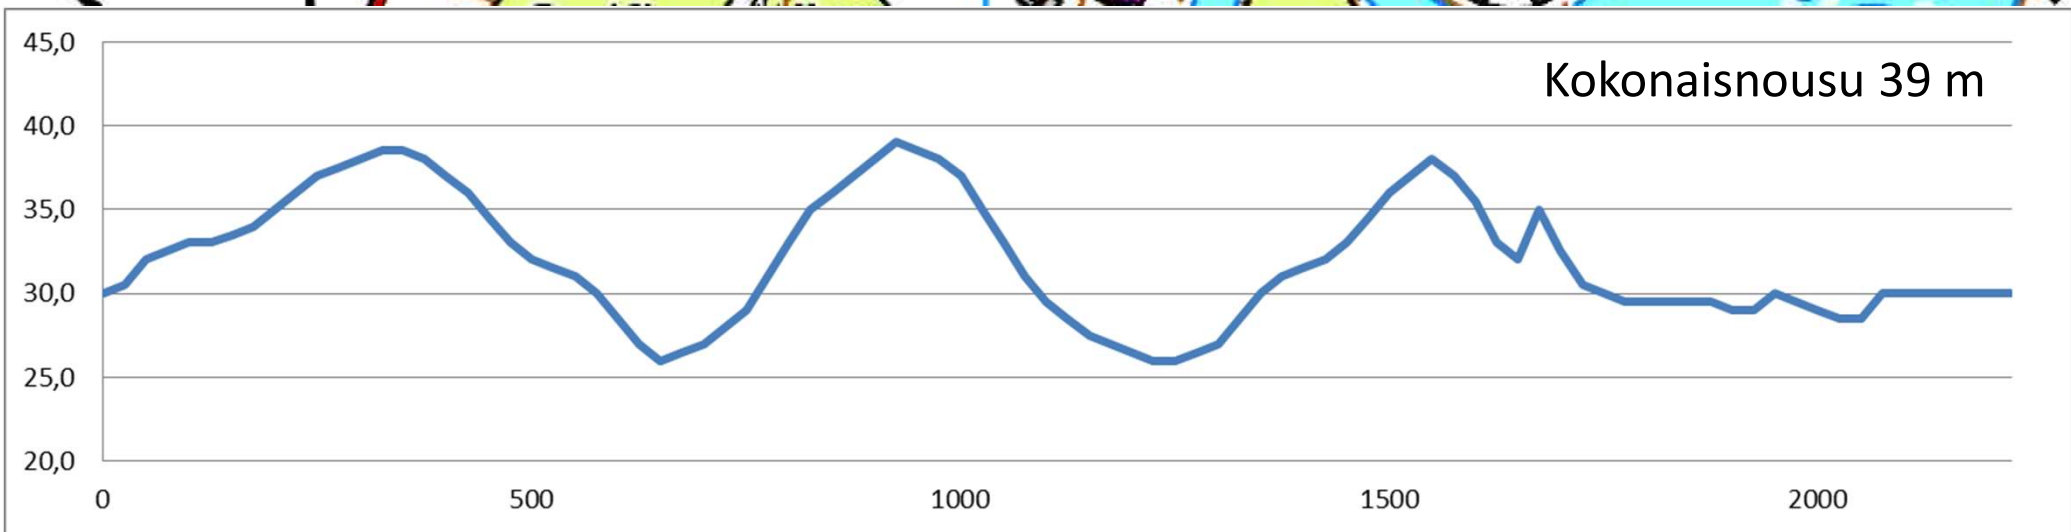

2,2 km

Stadion

P

Sankivaara

35

Verryttelylatu

3,0 km

Stadion