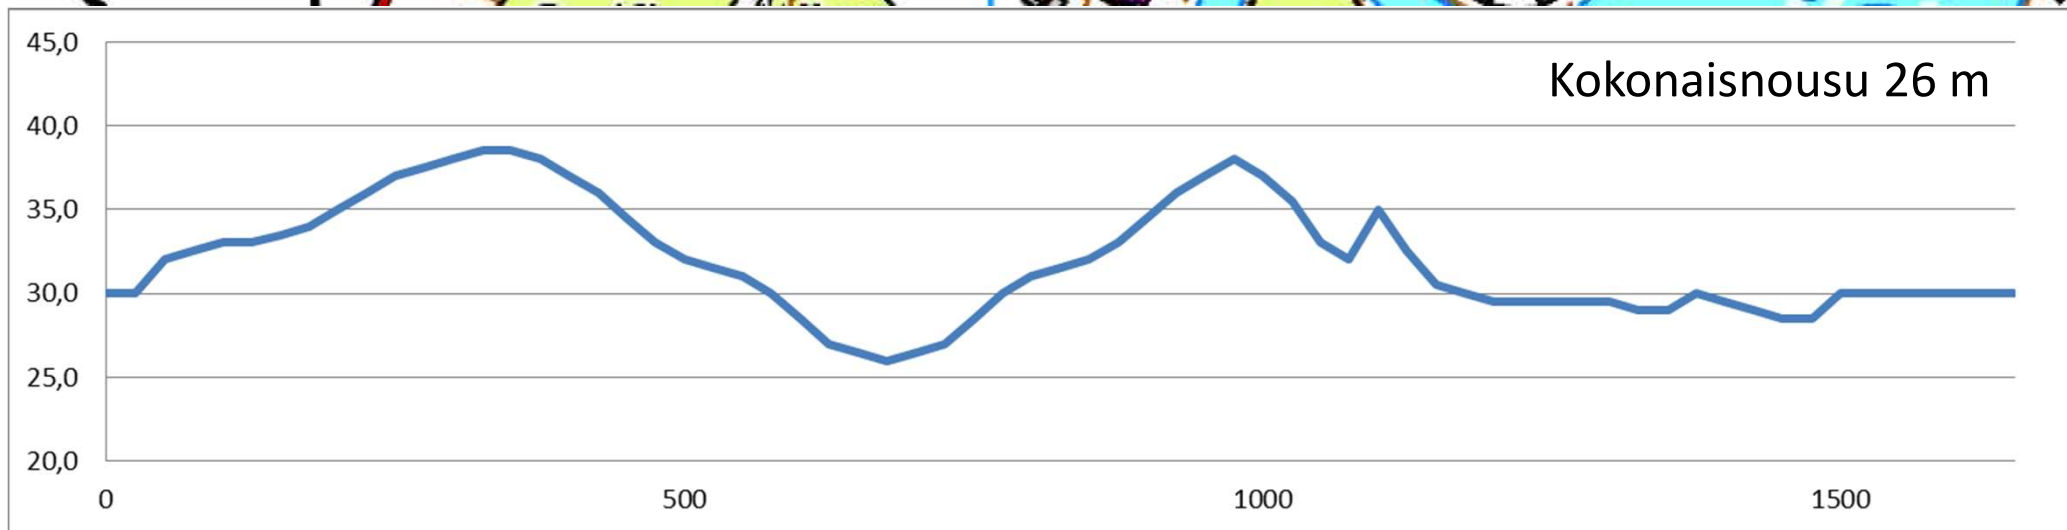

Stadionkartta

1,0 km

Stadion

P

Sankivaara

35

Verryttelylatu

1,6 km

2,2 km

Stadion

P

Sankivaara

35

Verryttelylatu

3,0 km

Stadion