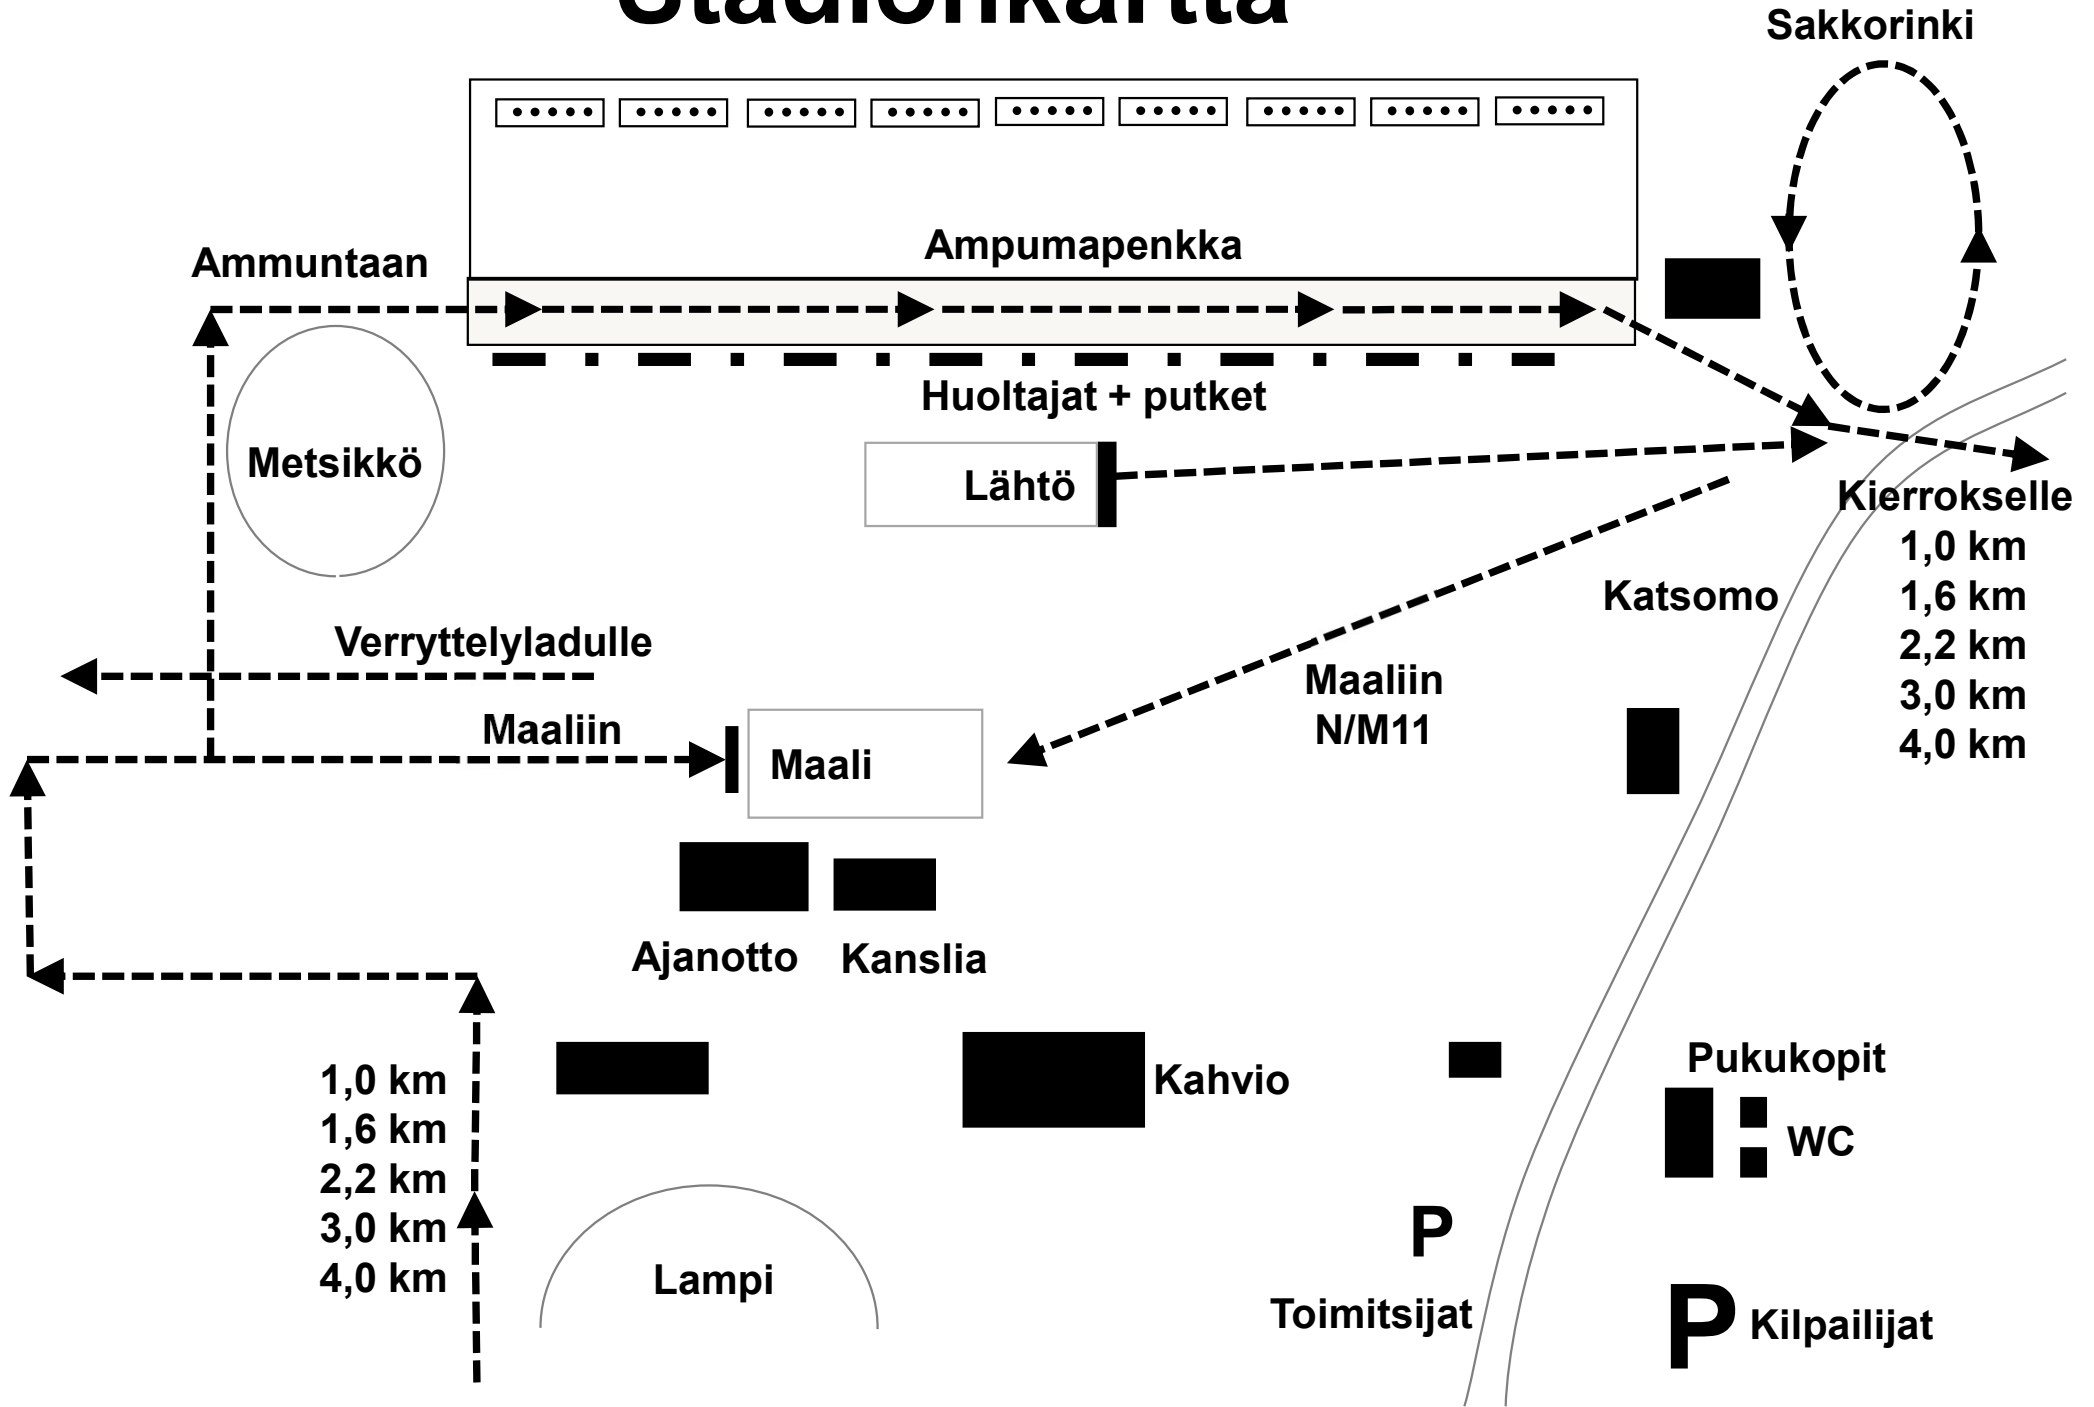

Stadionkartta

1,0 km

Stadion

P

Sankivaara

35

Verryttelylatu

1,6 km

2,2 km

Stadion

P

Sankivaara

35

Verryttelylatu

3,0 km

Stadion

P

Sankivaara

35

Verryttelylatu