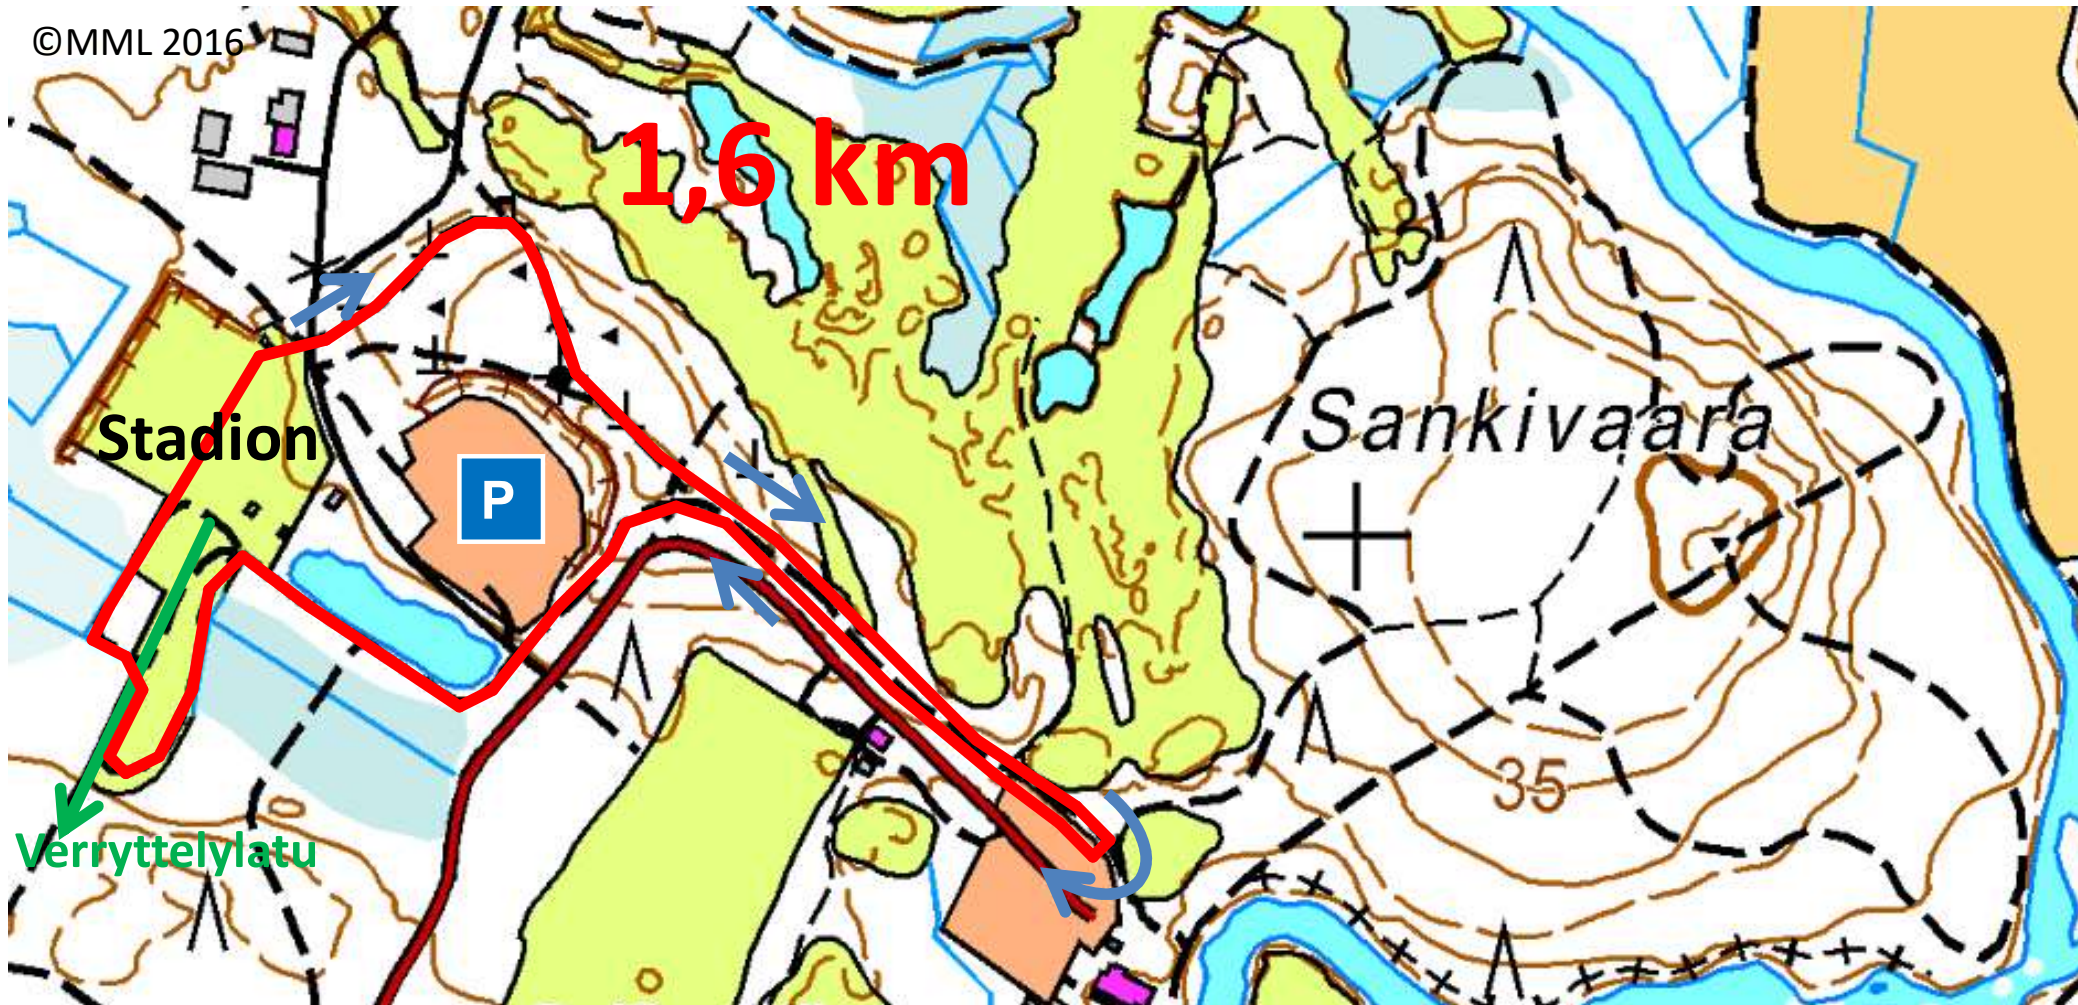

Stadionkartta

1,0 km

Stadion

P

Sankivaara

35

Verryttelylatu

1,6 km

2,2 km

Stadion

P

Sankivaara

35

Verryttelylatu

3,0 km

Stadion