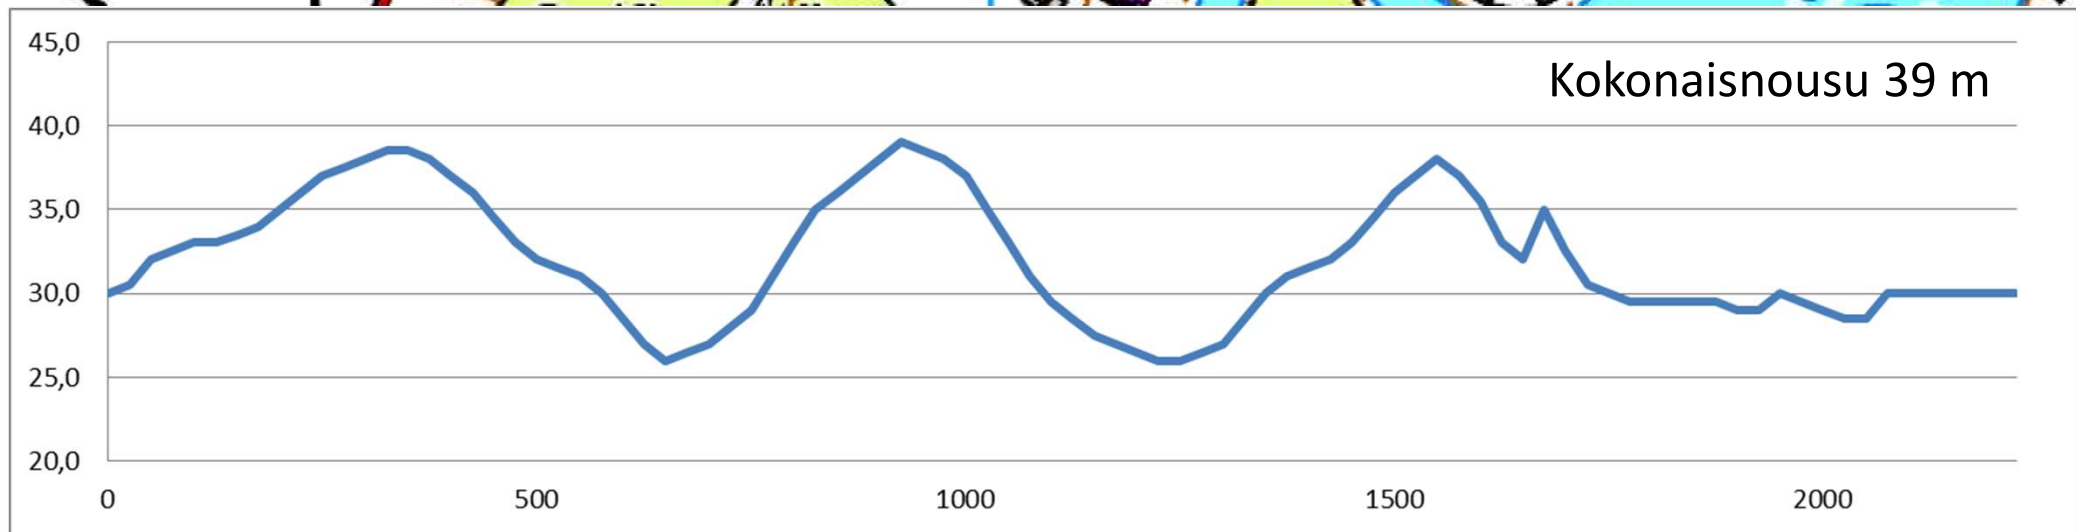

Stadion

P

Sankivaara

35

Verryttelylatu

2,2 km

Stadion

P

Sankivaara

35

Verryttelylatu

3,0 km

Stadion

P

Sankivaara

35