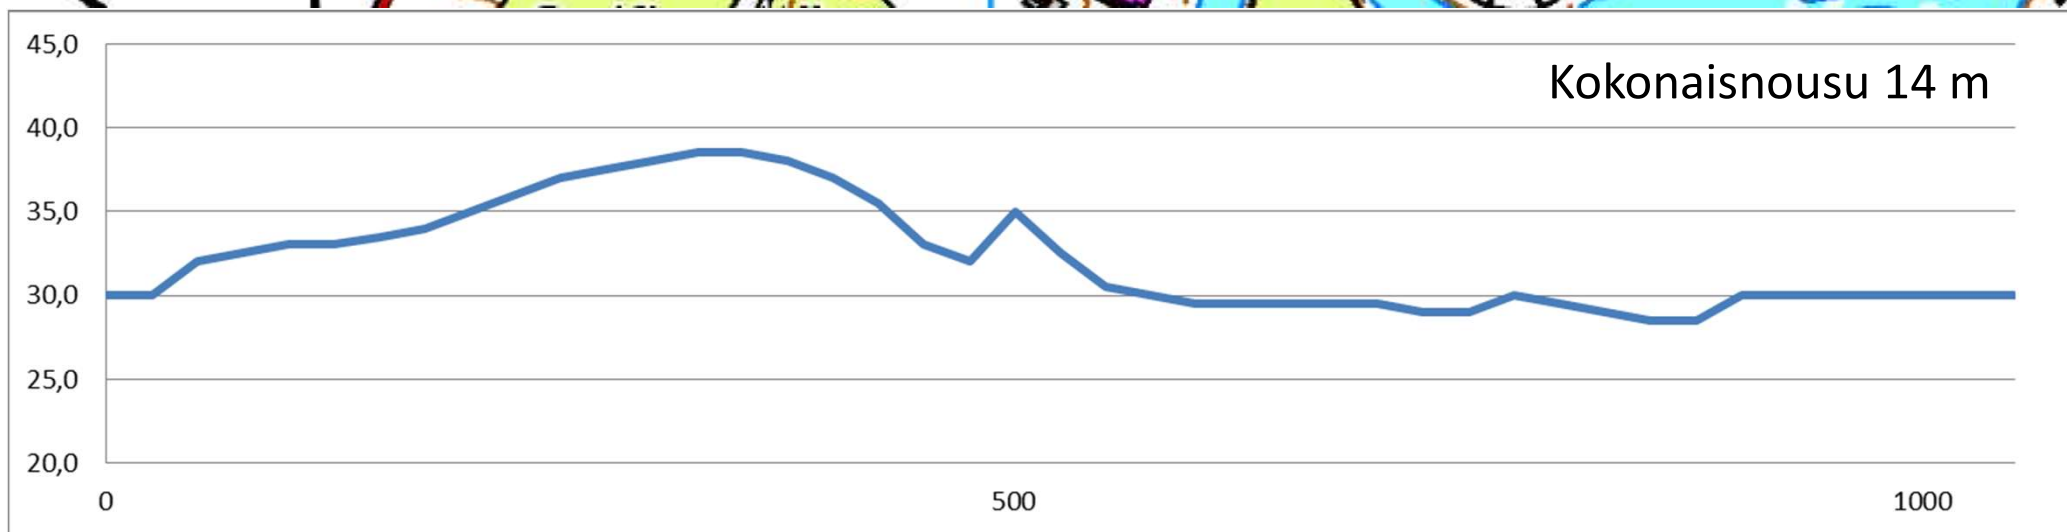

Stadionkartta

1,0 km

Stadion

P

Sankivaara

35

Verryttelylatu

1,6 km

Stadion

P

Sankivaara

35

Verryttelylatu

2,2 km

Stadion

P

Sankivaara

35

Verryttelylatu

3,0 km

Stadion

P

Sankivaara

35