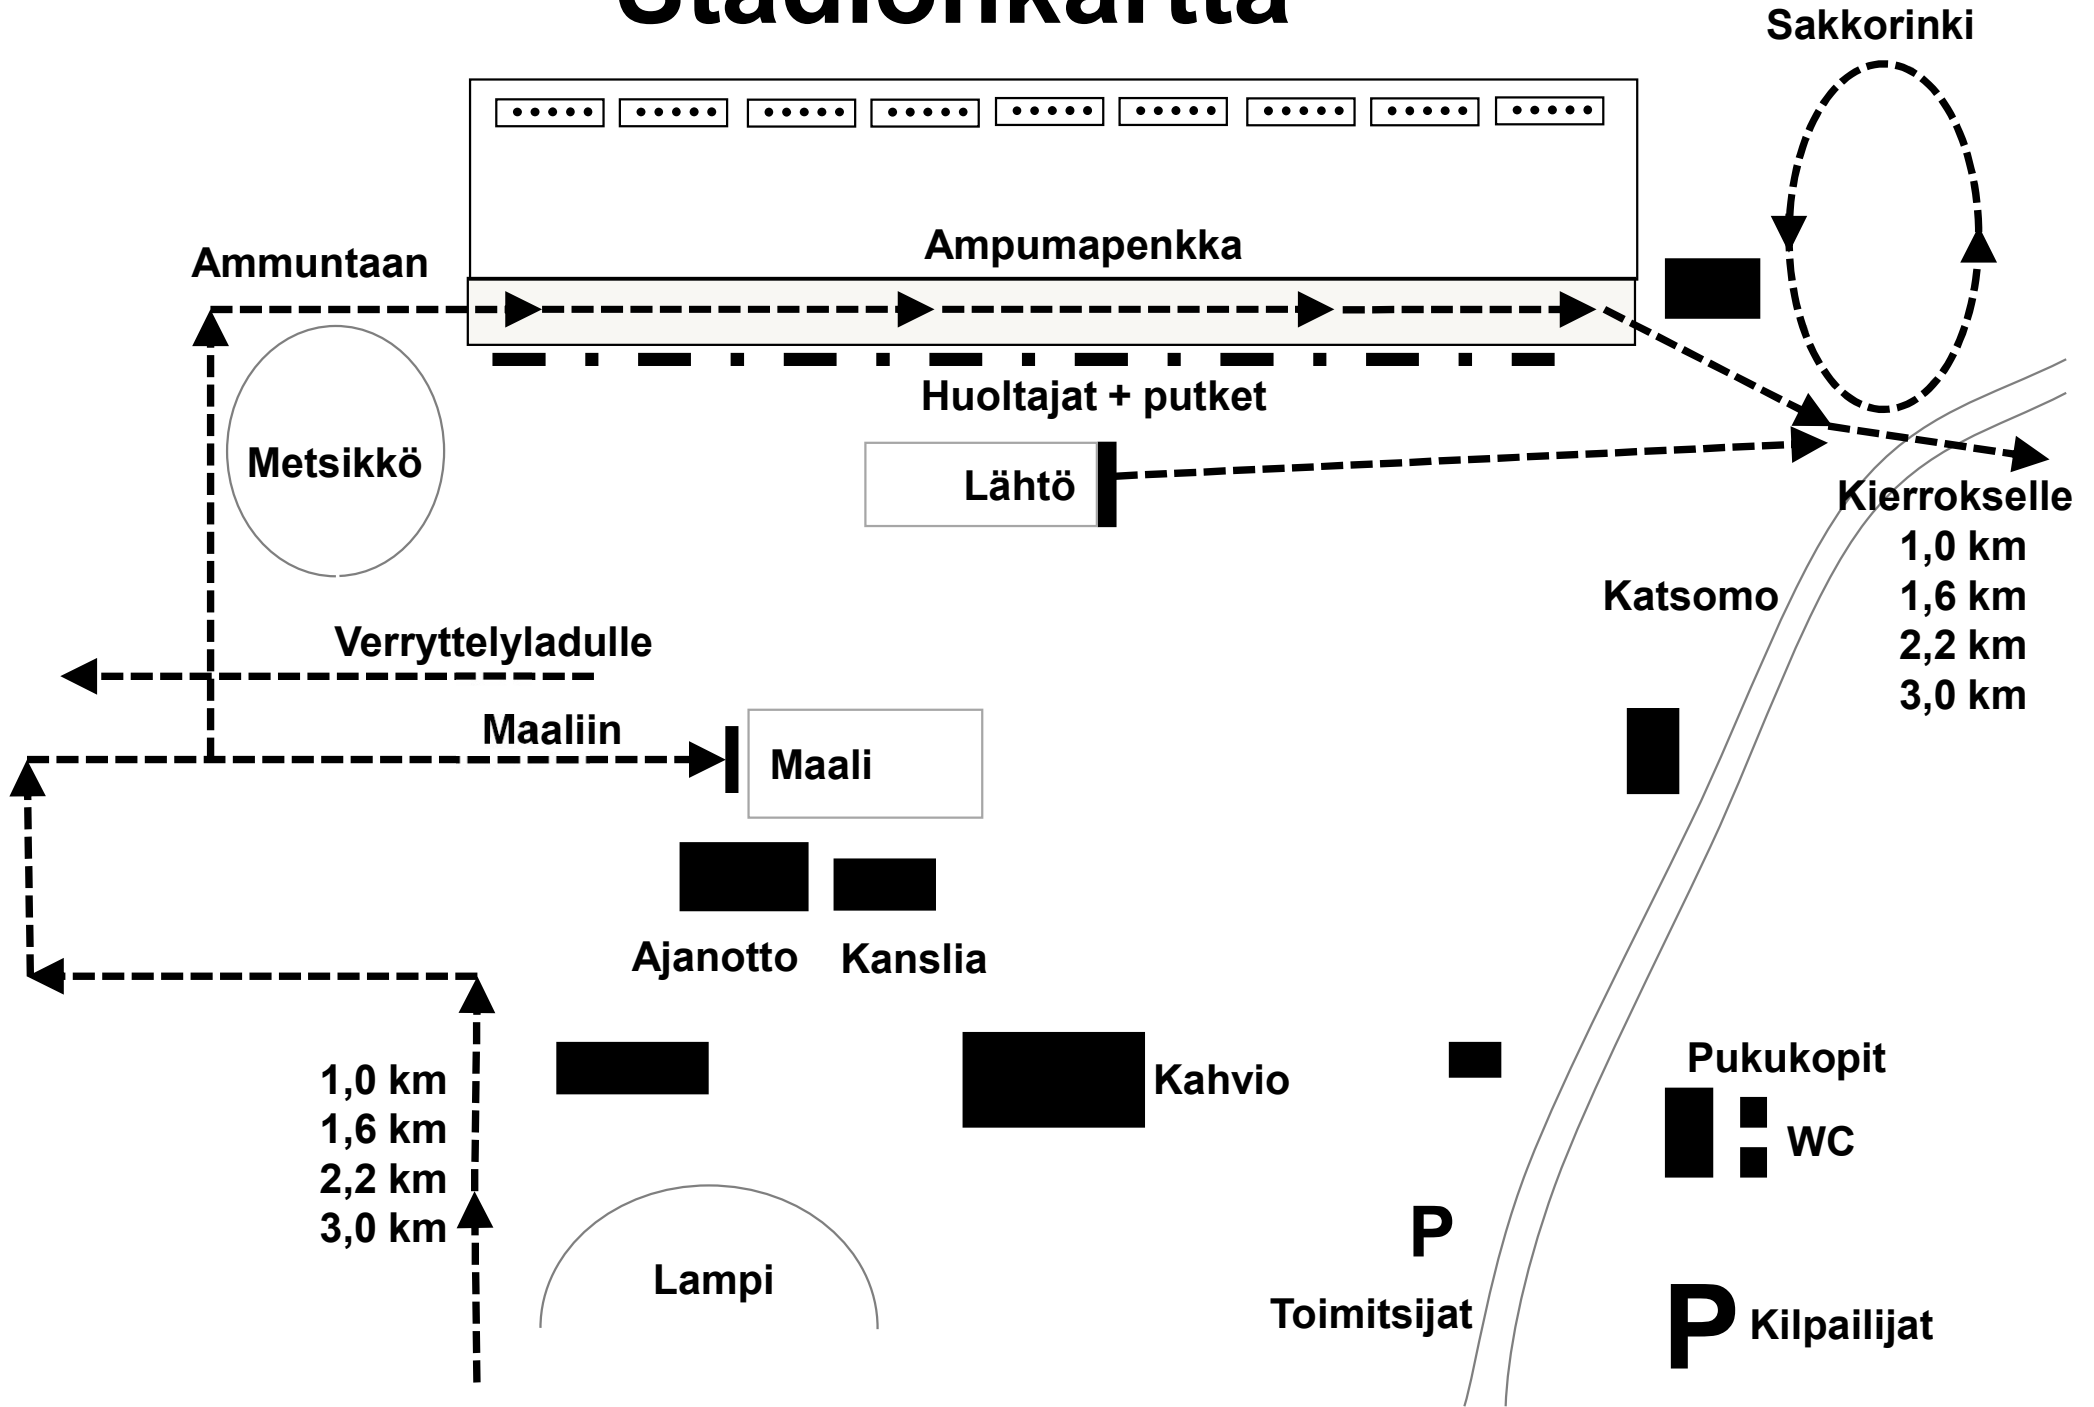

Stadionkartta

1,0 km

Stadion

P

Sankivaara

35

Verryttelylatu

1,6 km

Stadion

P

Sankivaara

35

Verryttelylatu

2,2 km

Stadion

P

Sankivaara

35

Verryttelylatu

3,0 km

Stadion

P

Sankivaara

35

Verryttelylatu