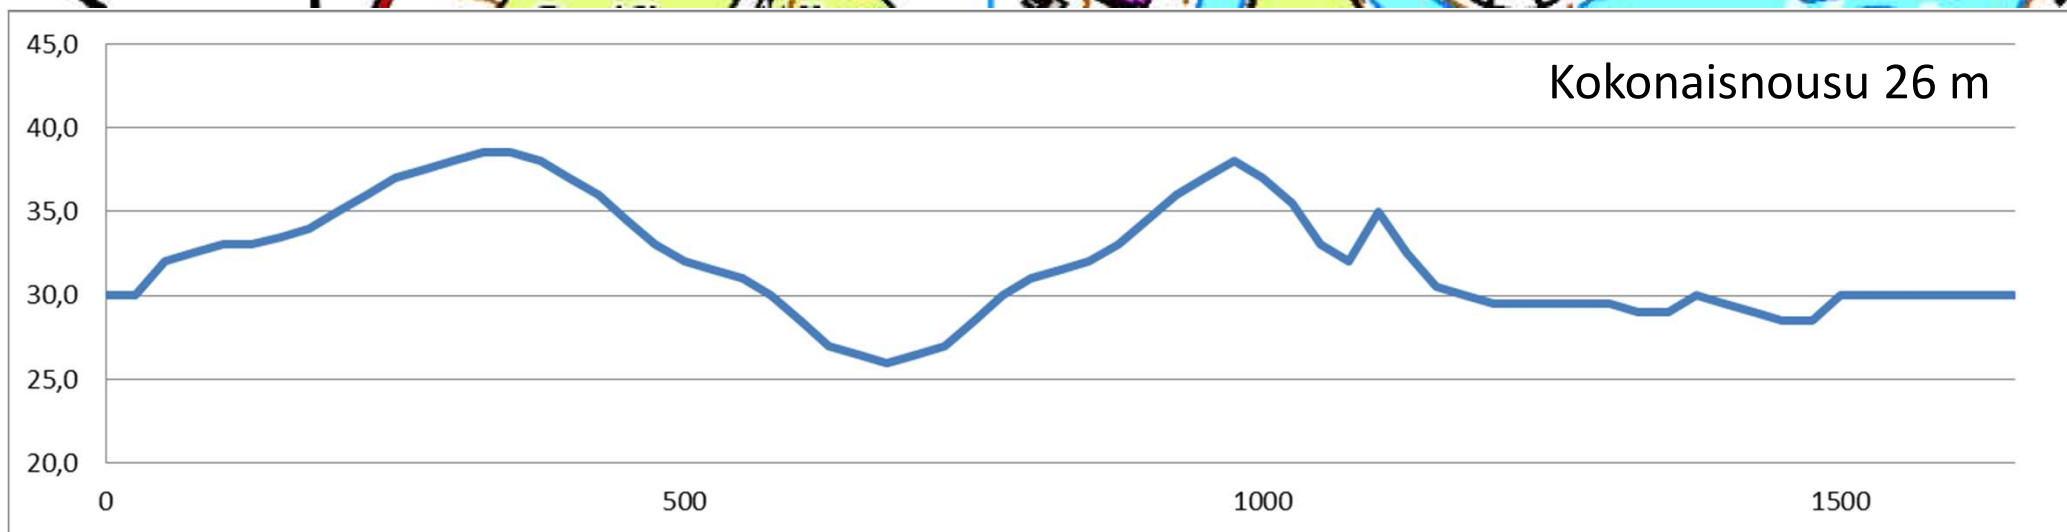

Stadionkartta

1,0 km

Stadion

P

Sankivaara

35

Verryttelylatu

1,6 km

Stadion

P

Sankivaara

35

Verryttelylatu

2,2 km

Stadion

P

Sankivaara

35

Verryttelylatu

3,0 km

Stadion

P

Sankivaara

35